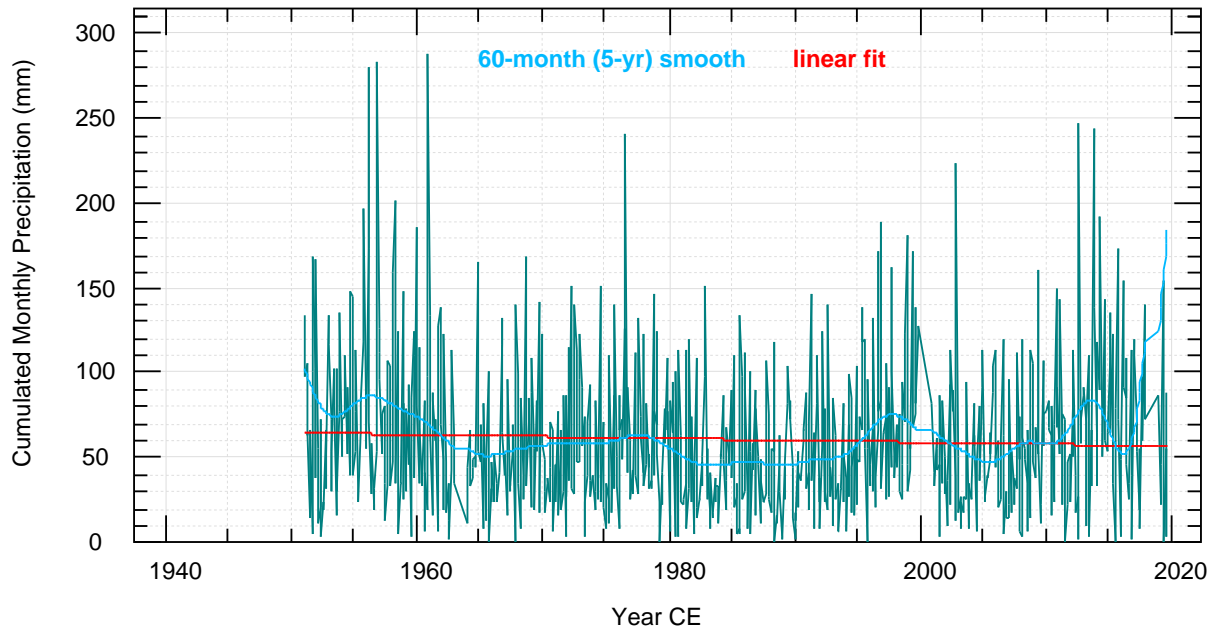

fermo

SCIA (Ispra) Dataset

25/02/21 15:44:50 fz

~/noaa/marche/precip.bon

fermo.txt