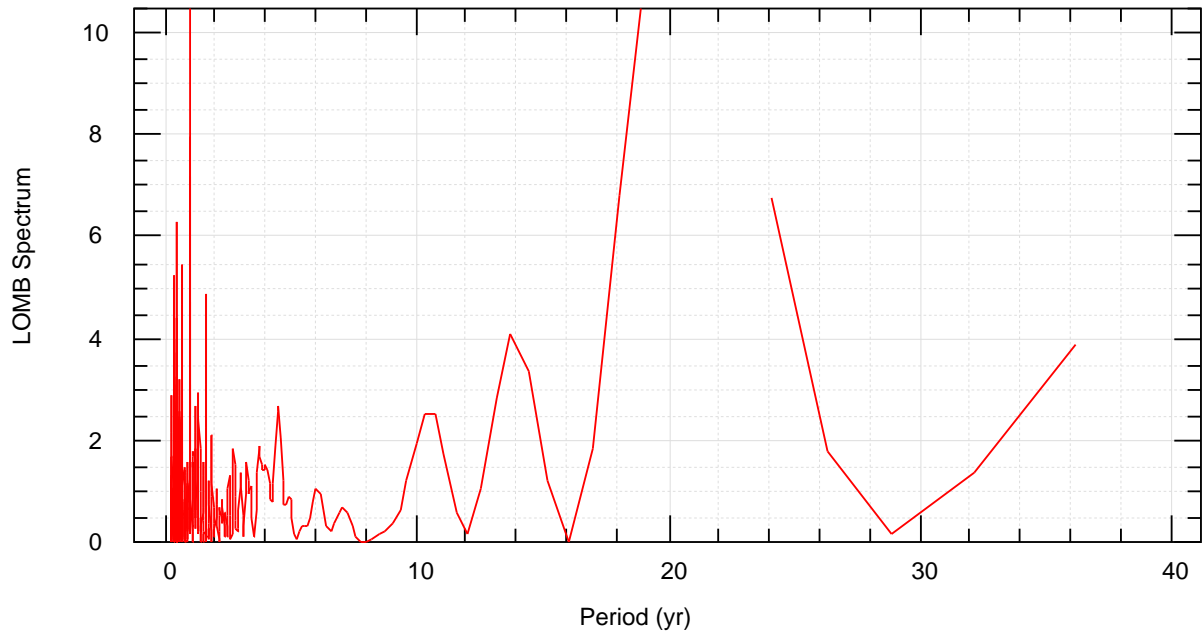

fermo

SCIA (Ispra) Dataset

28/02/21 04:27:26 fz

~/noaa/marche/plot-lomb.bon

fermo.out