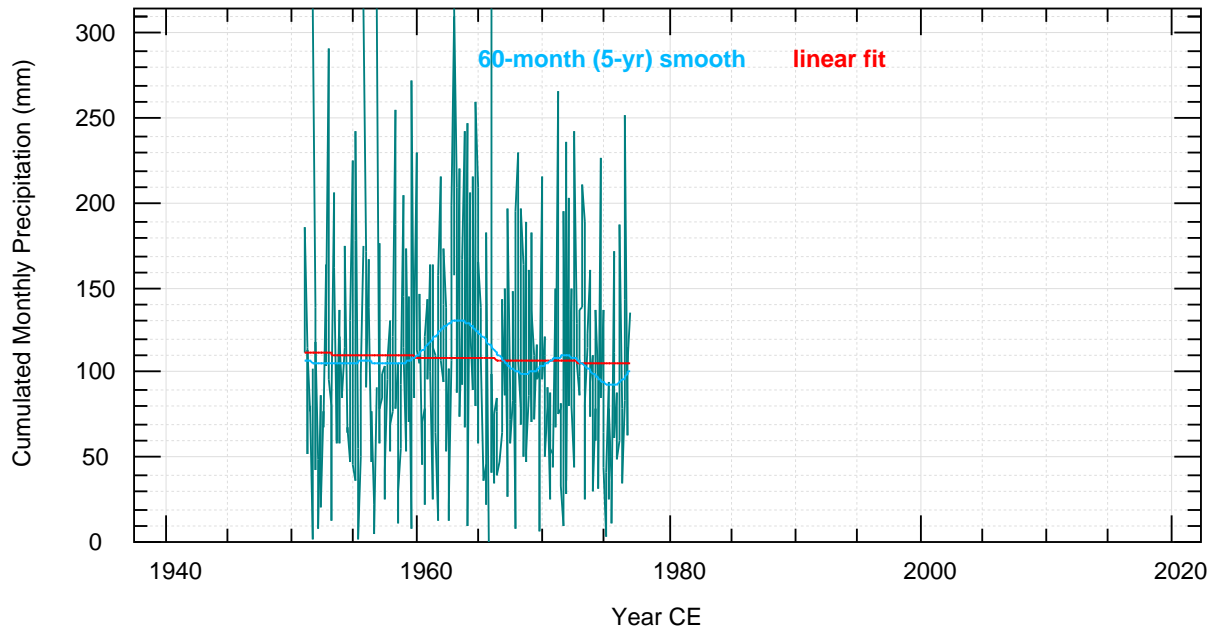

elcito

SCIA (Ispra) Dataset

25/02/21 15:43:23 fz

~/noaa/marche/precip.bon

elcito.txt