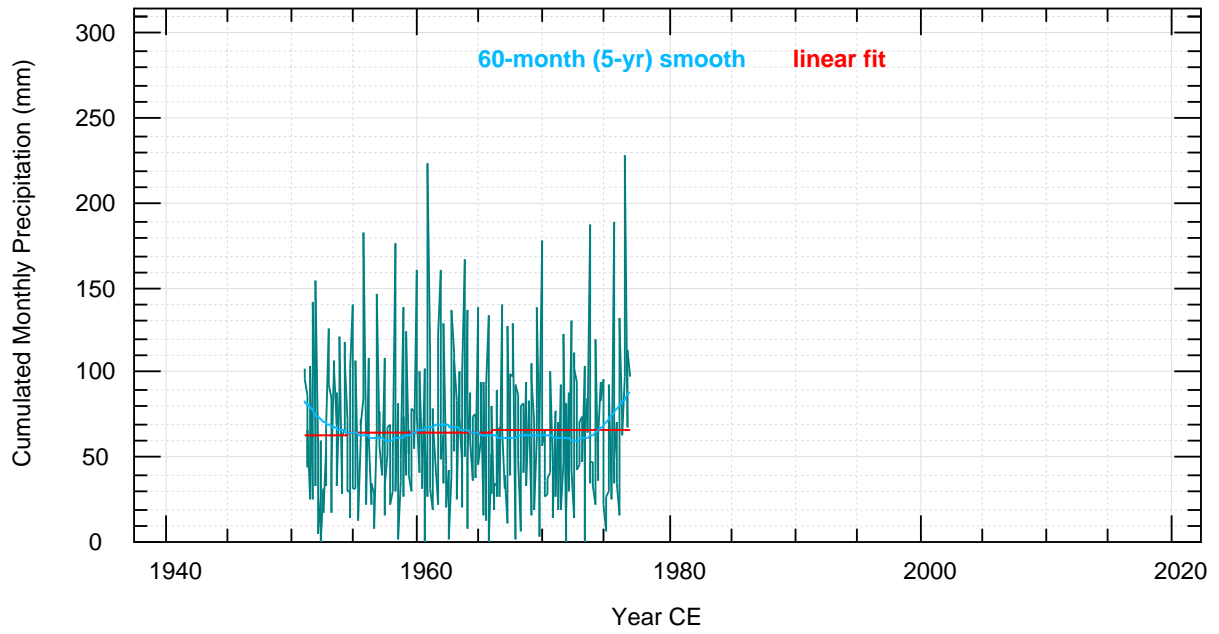

corridonia

SCIA (Ispra) Dataset

25/02/21 15:41:41 fz

~/noaa/marche/precip.bon

corridonia.txt