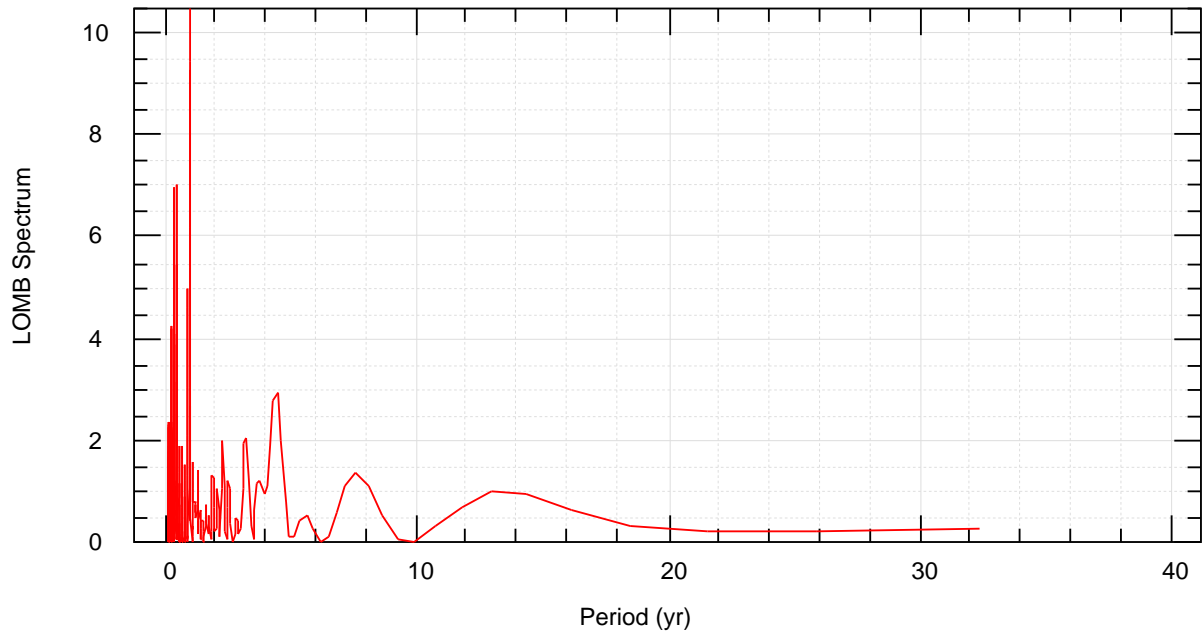

corridonia

SCIA (Ispra) Dataset

28/02/21 04:25:12 fz

~/noaa/marche/plot-lomb.bon

corridonia.out