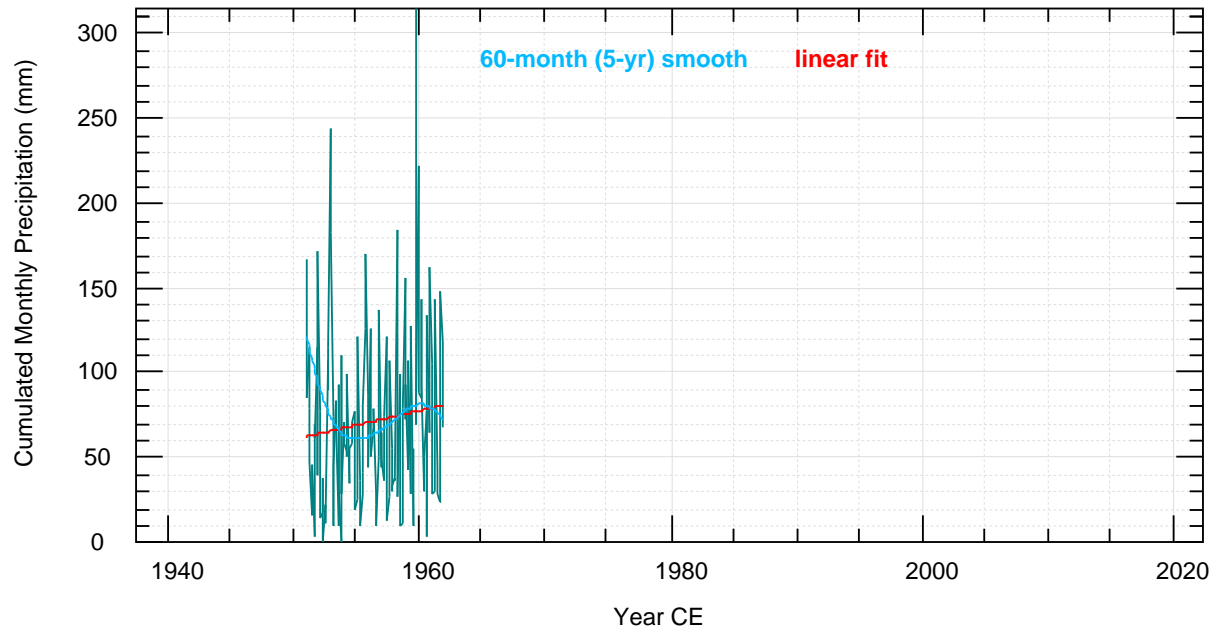

conero

SCIA (Ispra) Dataset

25/02/21 15:38:04 fz

~/noaa/marche/precip.bon

conero.txt