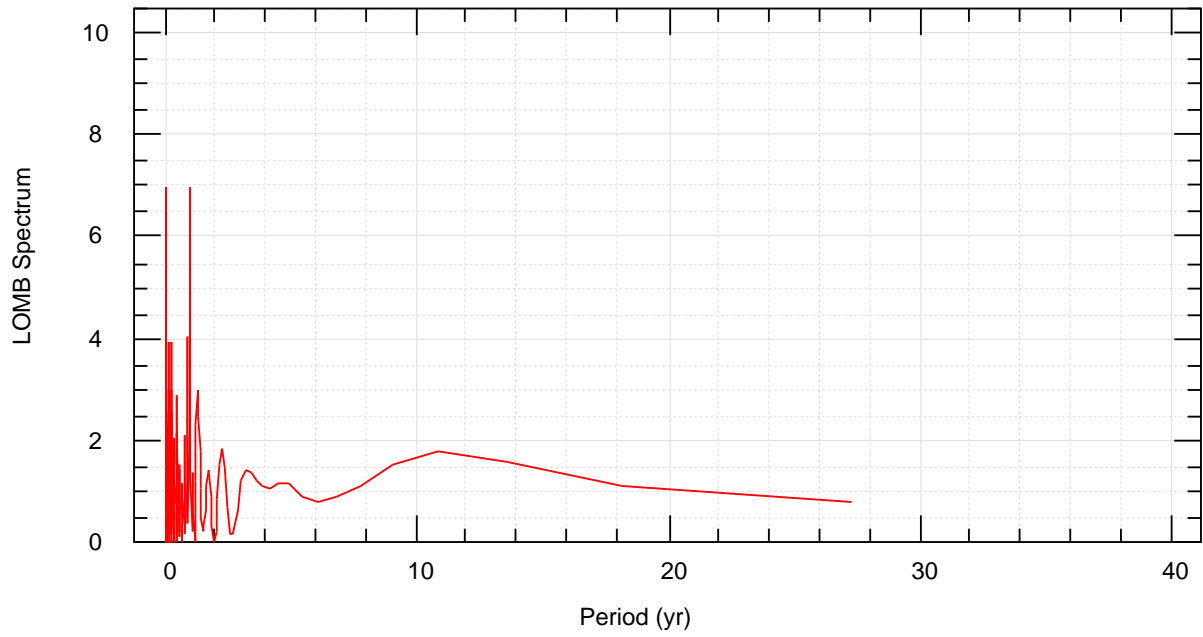

conero

SCIA (Ispra) Dataset

28/02/21 04:24:19 fz

~/noaa/marche/plot-lomb.bon

conero.out