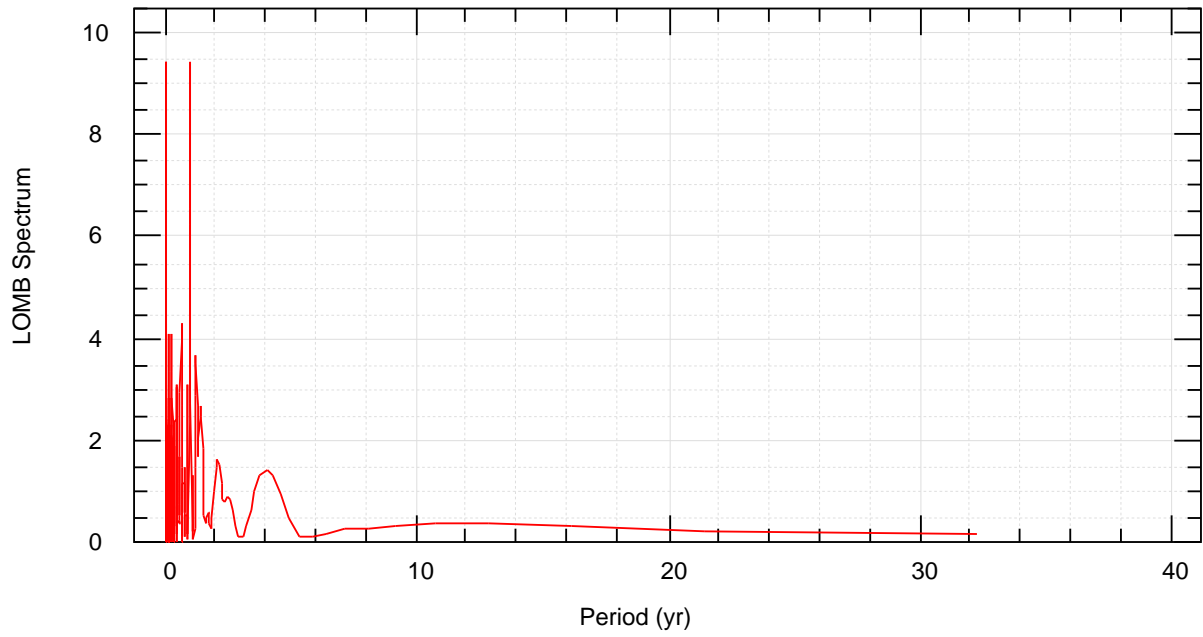

castelraimondo

SCIA (Ispra) Dataset

28/02/21 04:22:57 fz

~/noaa/marche/plot-lomb.bon

castelraimondo