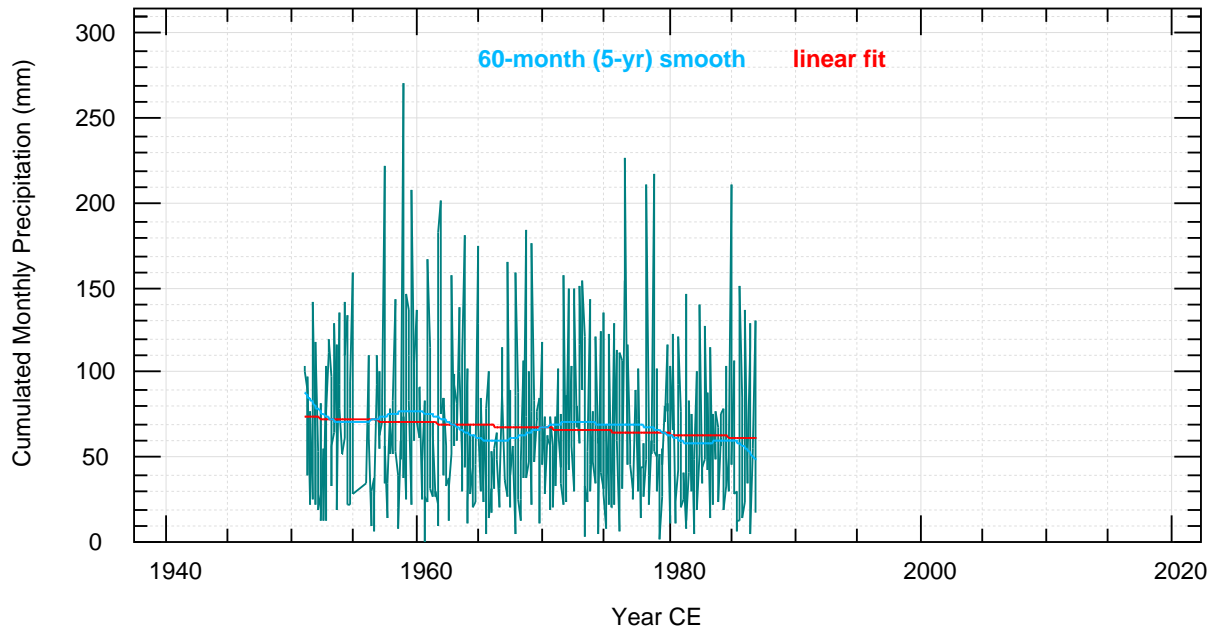

# SCIA (Ispra) Dataset

25/02/21 15:32:00 fz

~/noaa/marche/precip.bon

ascoli.txt