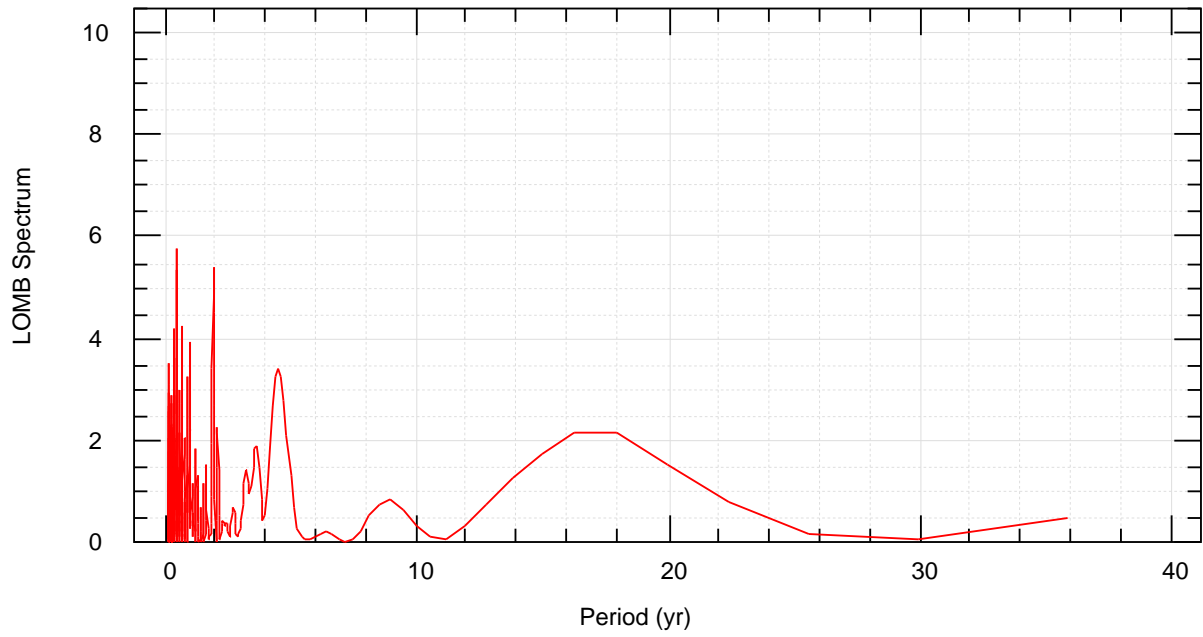

ascoli

SCIA (Ispra) Dataset

28/02/21 04:20:00 fz

~/noaa/marche/plot-lomb.bon

ascoli.out