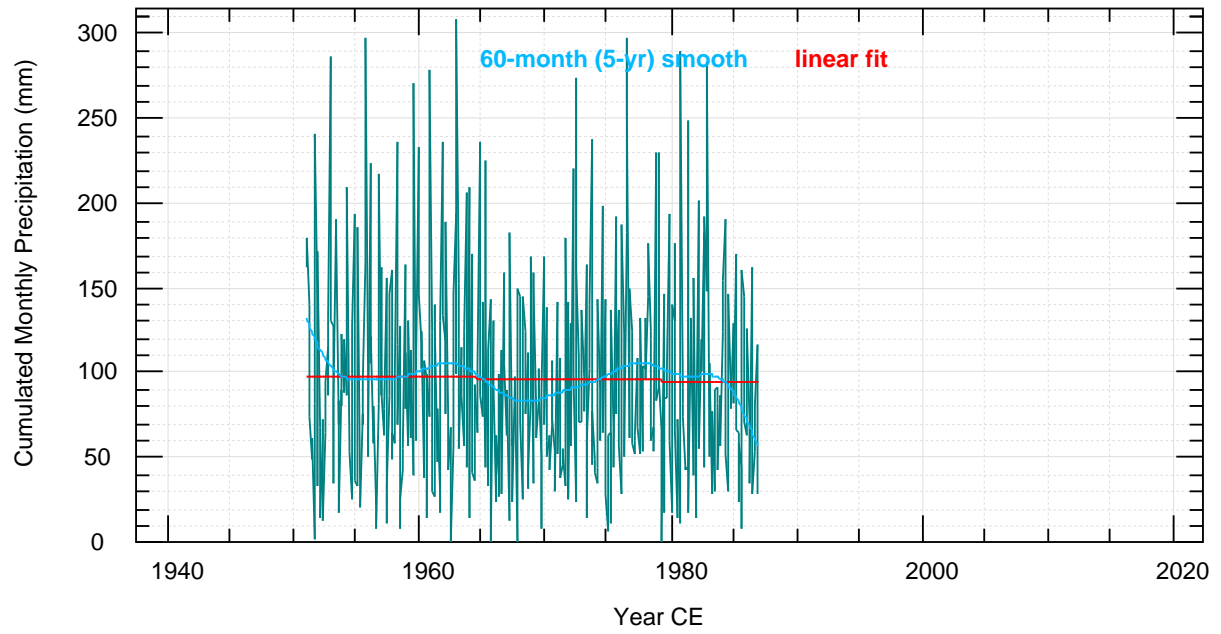

apiro.txt

SCIA (Ispra) Dataset

25/02/21 15:21:08 fz

~/noaa/marche/precip.bon

apiro.txt