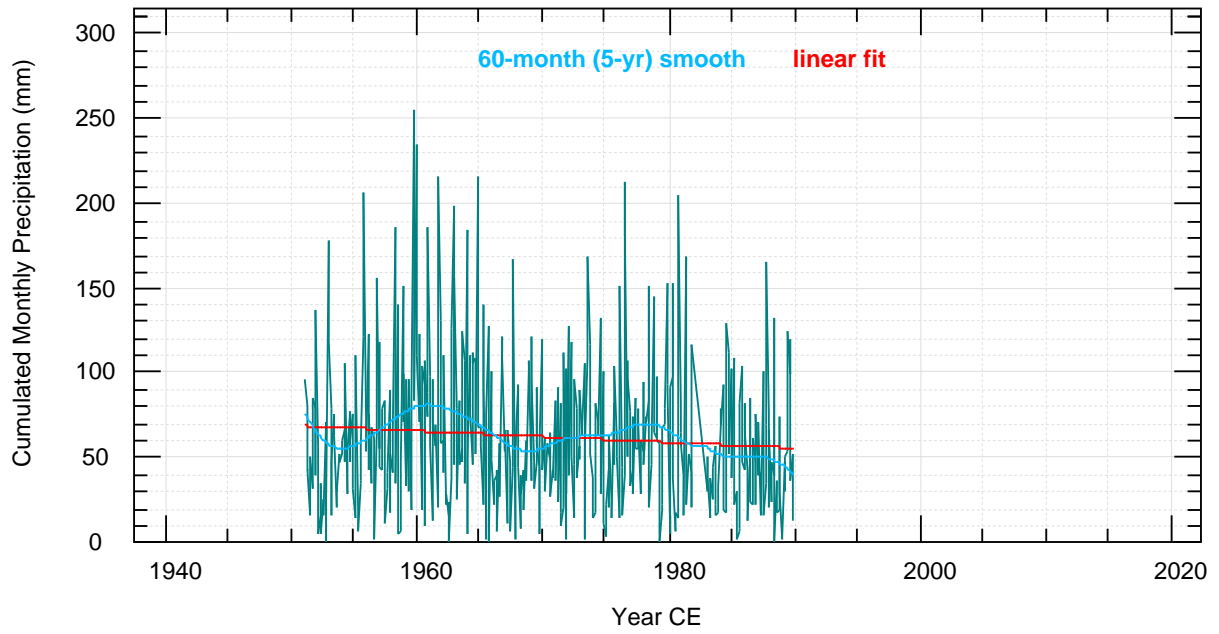

ancona-torrette

SCIA (Ispra) Dataset

25/02/21 15:17:46 fz

~/noaa/marche/ancona-torrette.bon

[ancona-torrette.txt](#)