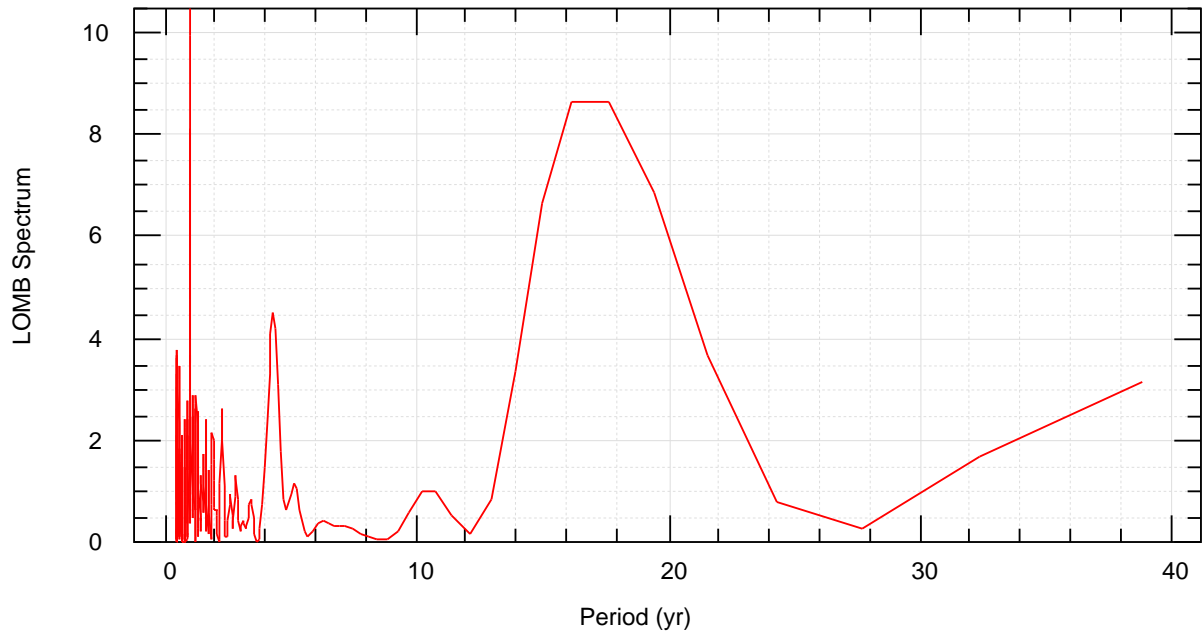

ancona-torrette

SCIA (Ispra) Dataset

01/03/21 17:05:44 fz

~/noaa/marche/precip-lomb.bon

ancona-torrette.txt