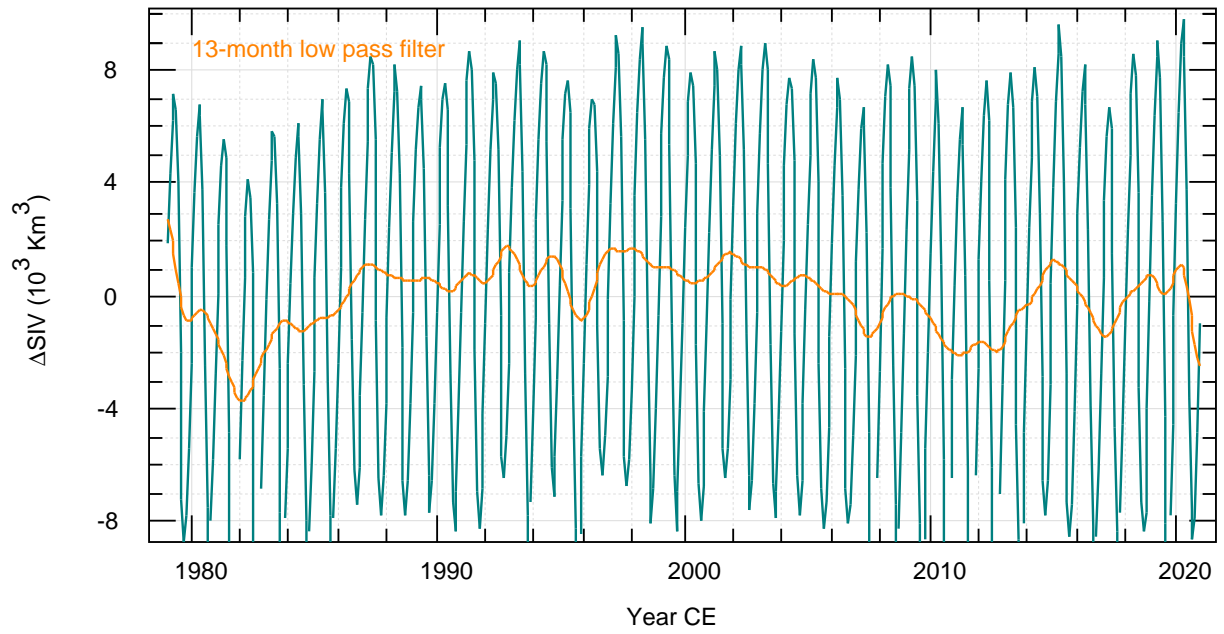

http://psc.apl.uw.edu/wordpress/wp-content/uploads/schweiger/ice_volume/

PIOMASS SIV (3-month step)

02/02/21 03:23:50 fz

PIOMASS SIV

arctic/siv/siv-mo.bon

siv-mo.txt, siv-mo-mem.out