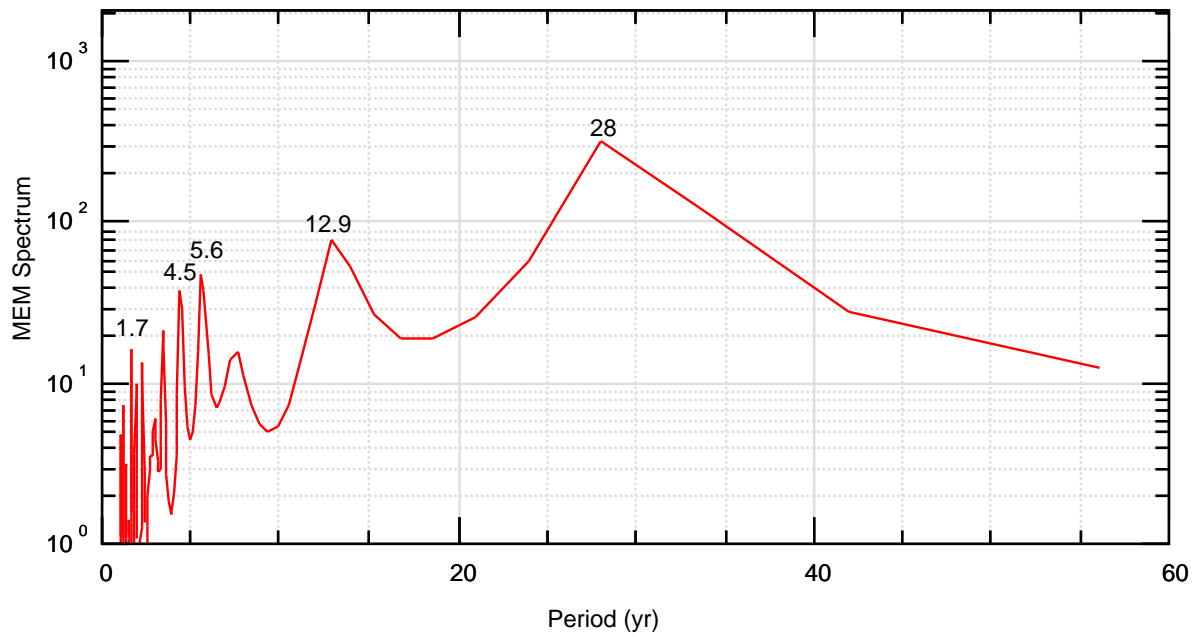

http://psc.apl.uw.edu/wordpress/wp-content/uploads/schweiger/ice_volume/

PIOMASS SIV (3-month step)

02/02/21 03:23:50 fz

PIOMASS SIV

arctic/siv/siv-mo.bon

siv-mo.txt, siv-mo-mem.out