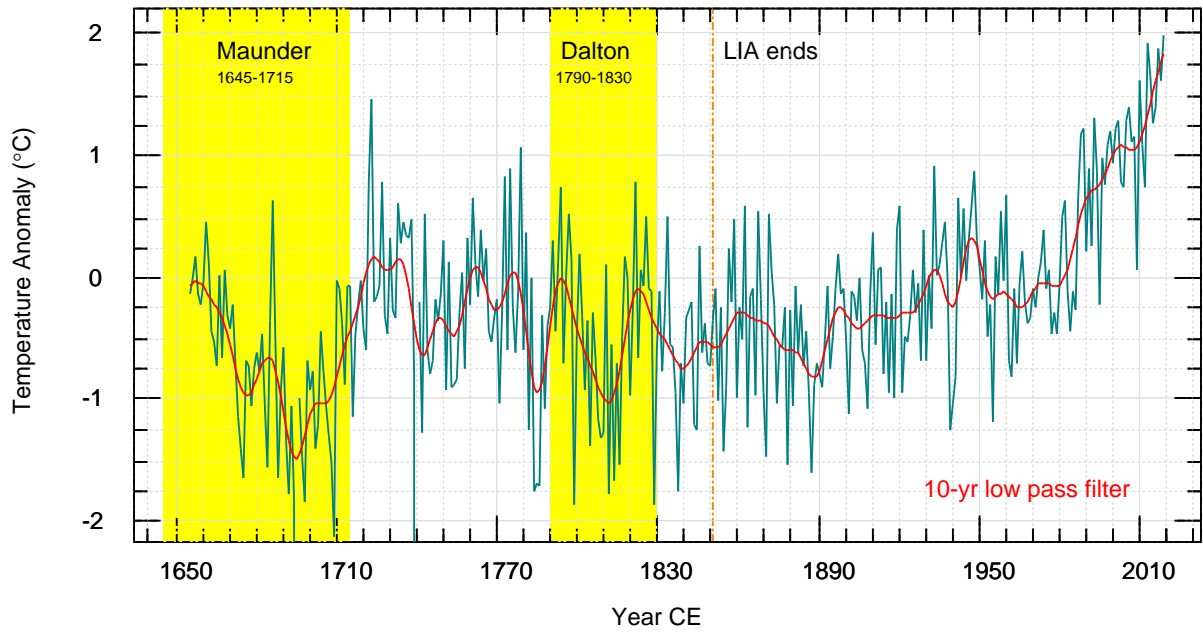

ETA (base 1961-90)

European Temperature Anomaly

23/01/21 02:21:49 fz

Moldava floods