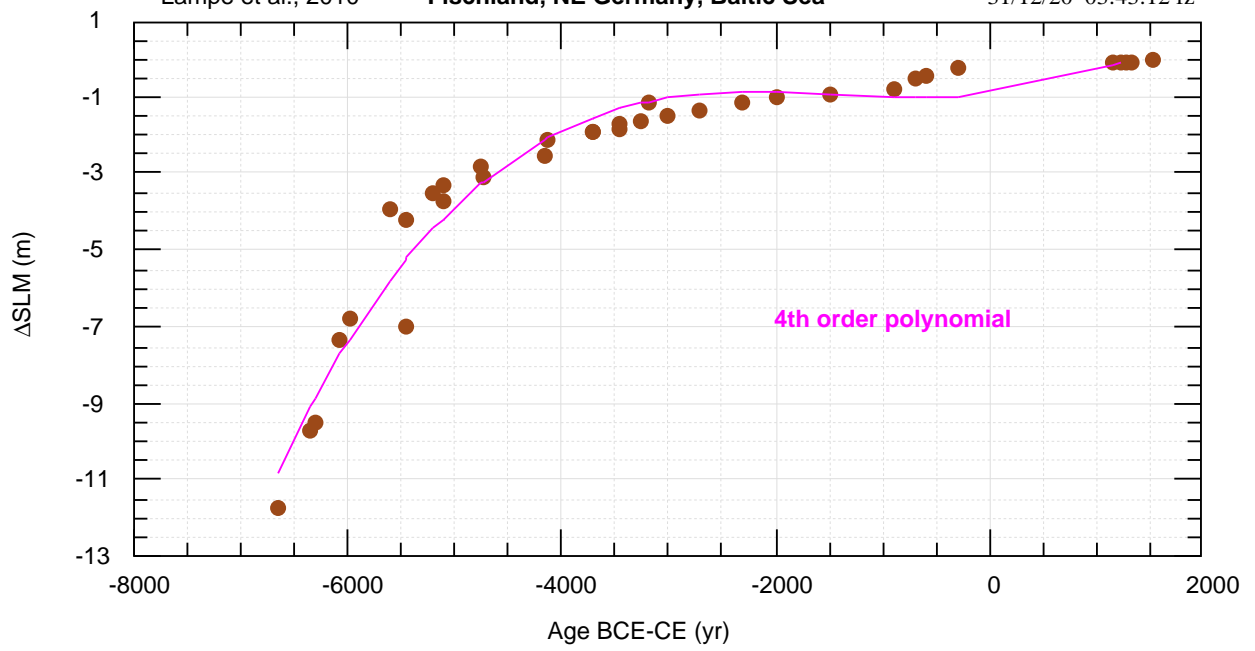

Lampe et al., 2010

**Fischland, NE Germany, Baltic Sea**

31/12/20 03:43:12 fz

~/noaa/baltic/fisch.bon

fisch.txt