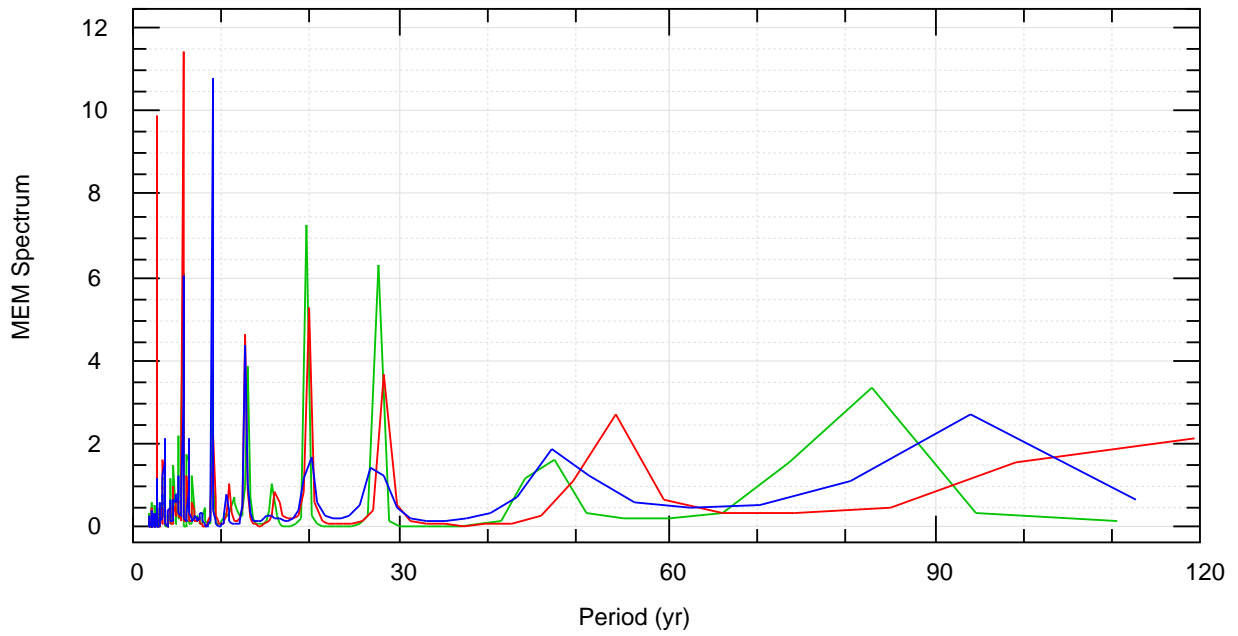

TPI (IPO) NOAA

TPI (IPO) NOAA

~/noaa/ipo/cfr-yr.bon

tpi-noaa-yr.txt, tpi-noaa-yr-mem.out
tpi-hsst-yr.txt, tpi-hsst-yr-mem.out
tpi-had2-yr.txt, tpi-ad2-yr-mem.out