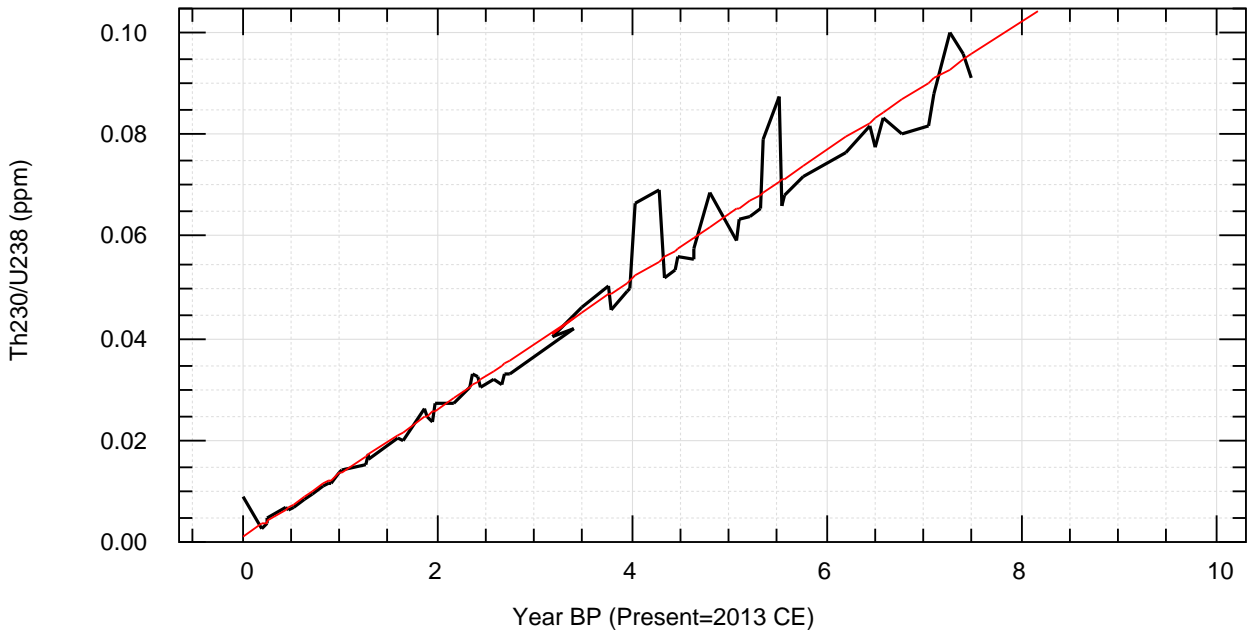

### Th230/U238 (THU)

22/07/20 17:20:24 fz

Alvados Cave