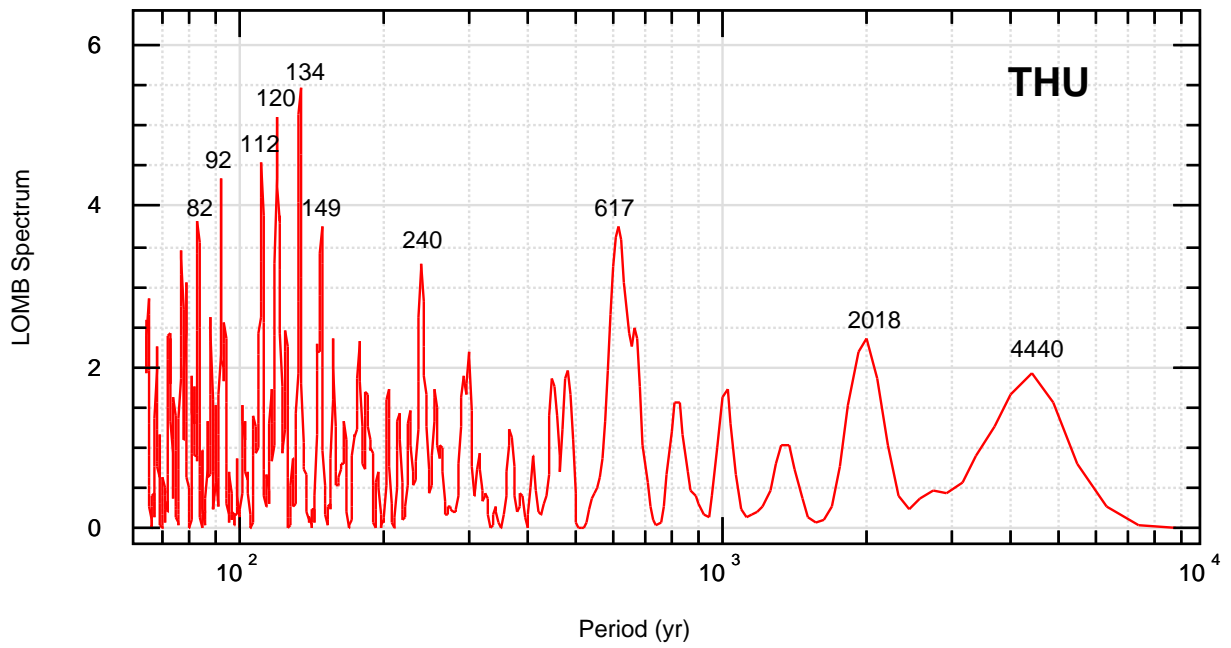

THU

~/noaa/cave/portu/thu.bon

alv1.txt, thu-lomb.out