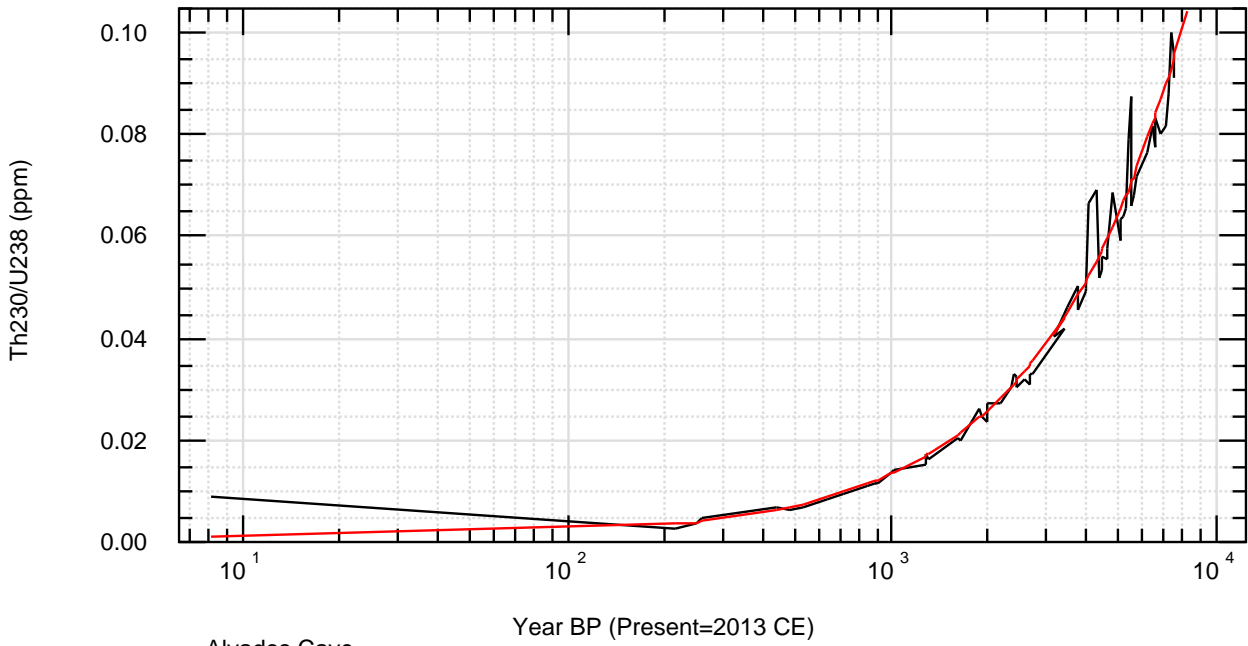

### Th230/U238 (THU)

16/07/20 05:38:43 fz

Alvados Cave