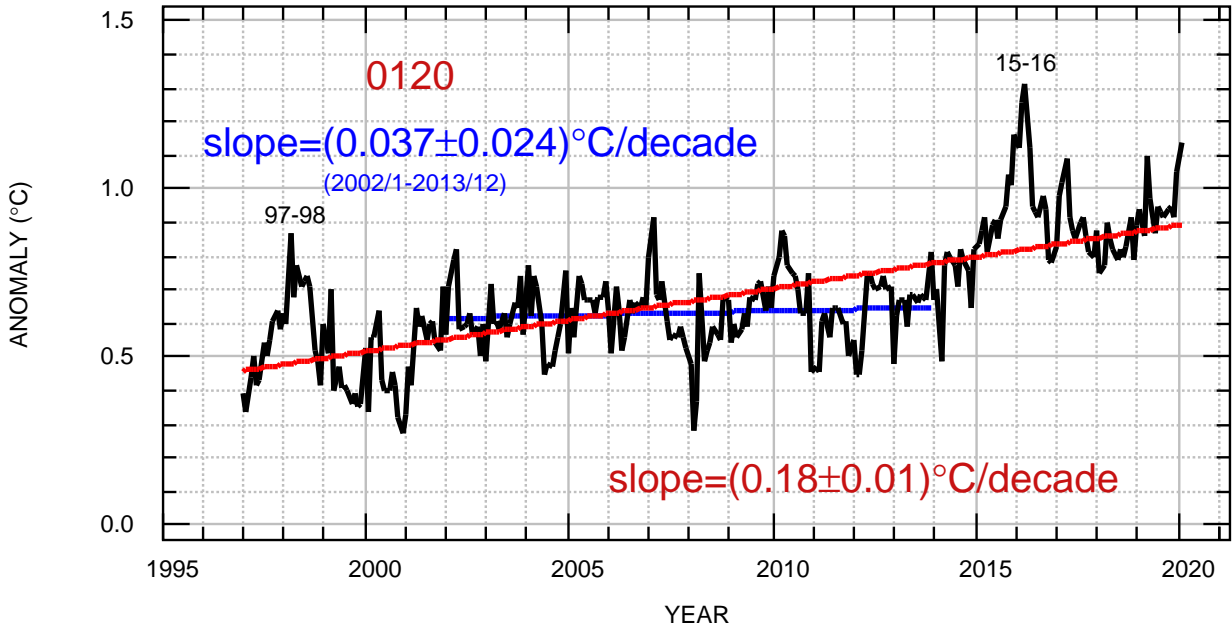

NOAA Monthly Anom. from 1/1997

<https://www.ncdc.noaa.gov/cag/global/time-series>

22/02/20 04:05:49 fz

noaa/spettri/modelli/nino/1997.bon