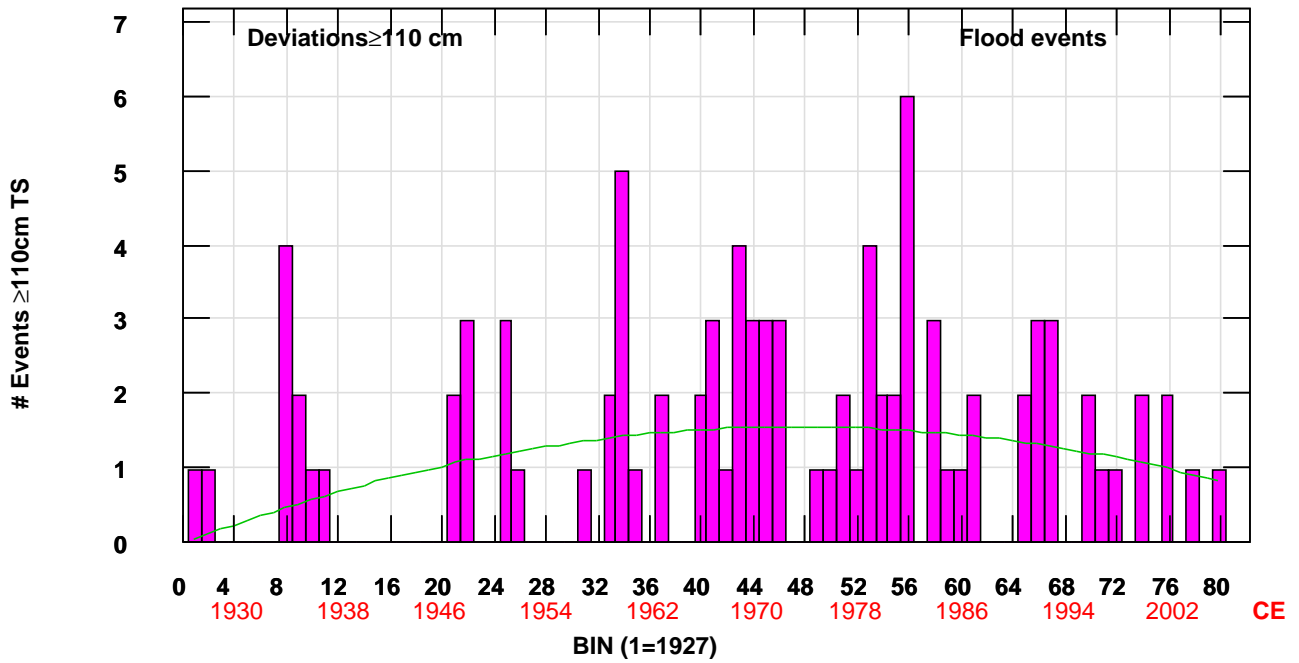

Rosso Tab2

# Rosso Tab2-No TS

07/01/20 03:38:26 fz

noaa/adriatico/venezia/ge110ts-isto.bon

ge110ts-isto.txt