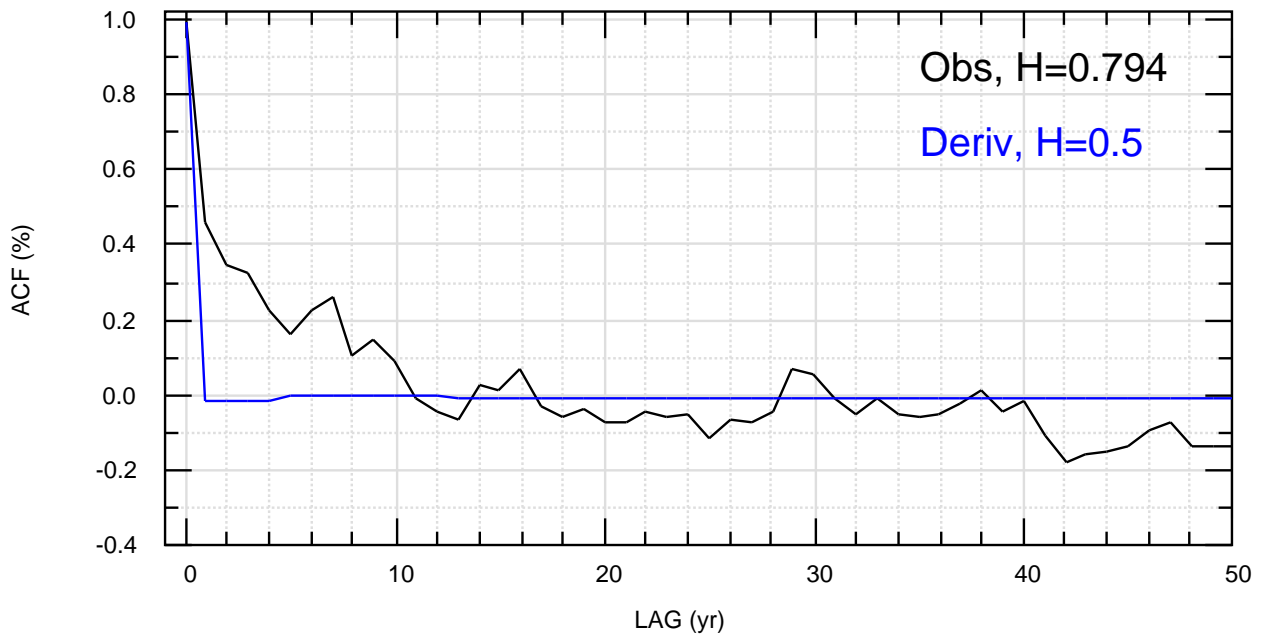

belu180-acf.out

13/04/18 04:17:27 fz

noaa/georgia/belukha/hurst/belu180d-acf.bon