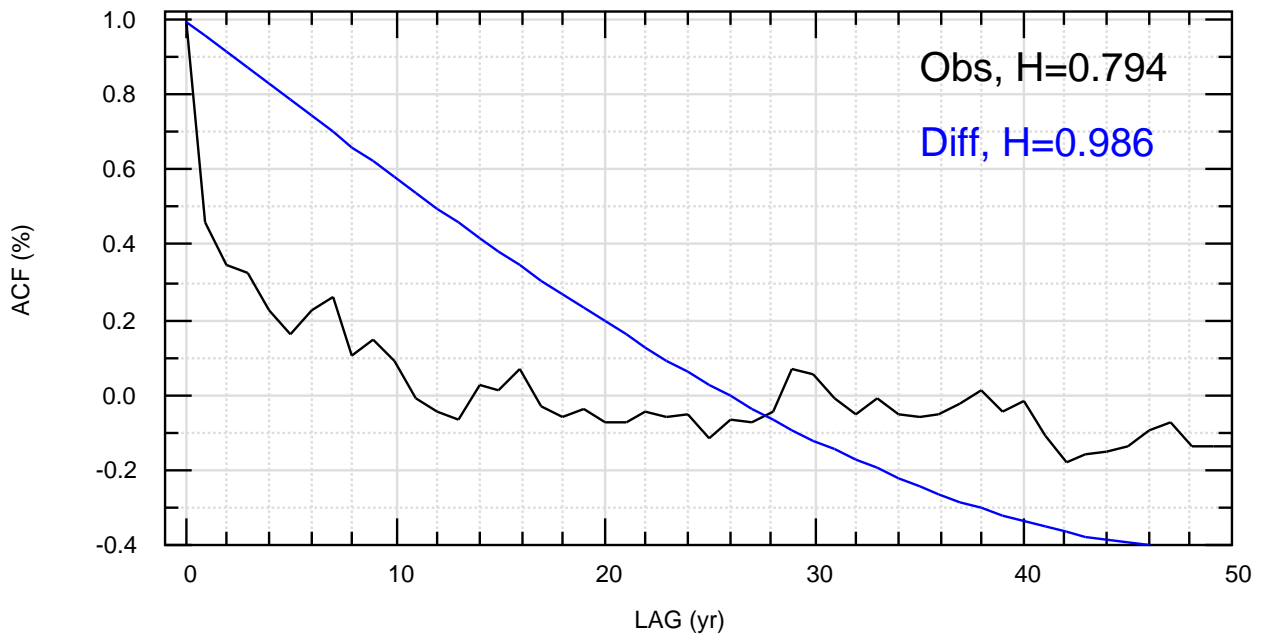

belu180-acf.out

12/04/18 03:18:35 fz

noaa/georgia/belukha/hurst/belu180-acf.bon