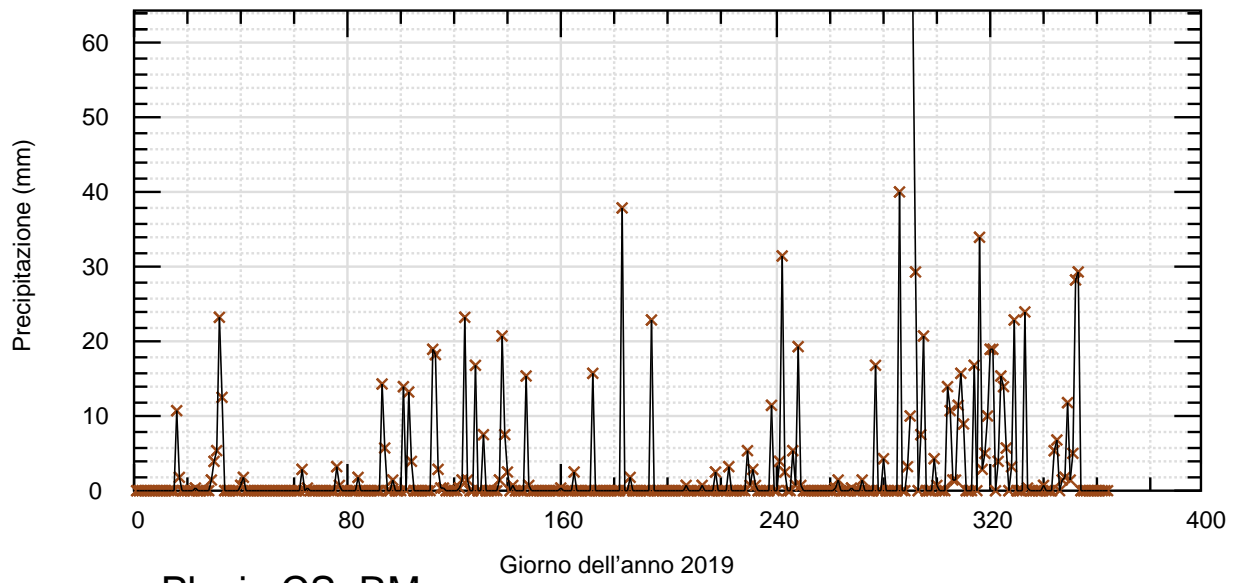

Pluvio FZ, BO

15/01/20 09:31:07 fz

Pluvio LM, MI

Pluvio CS, RM