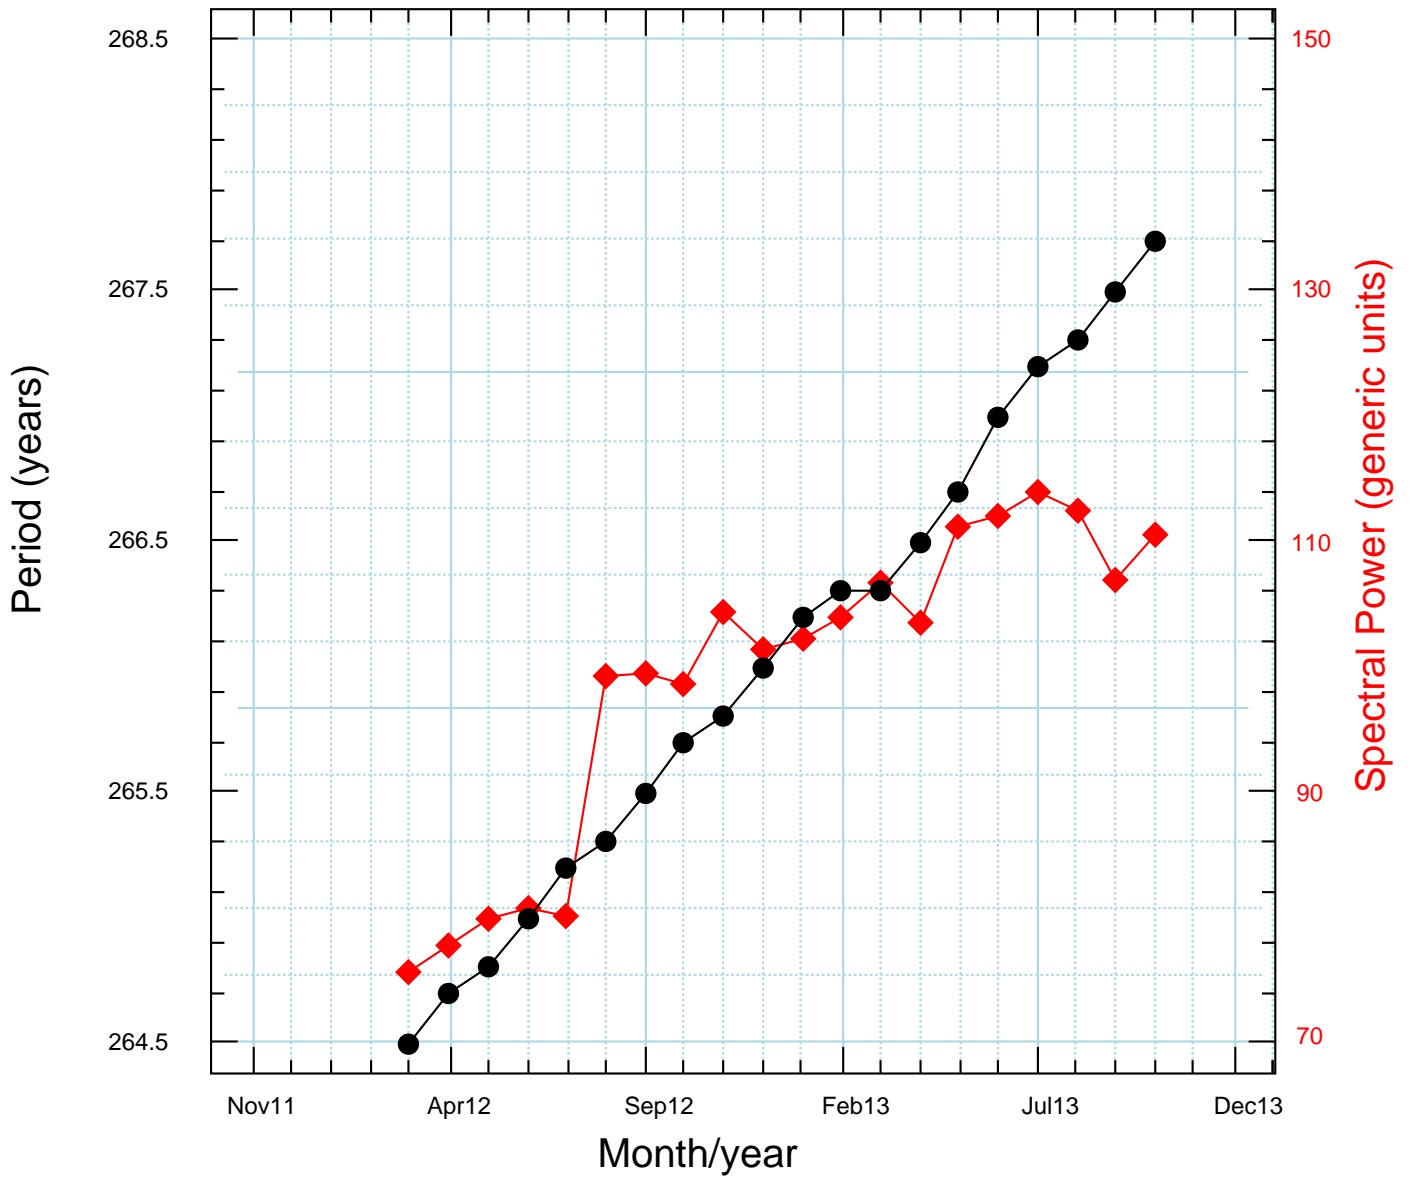

spectral maximum at ~266yrs

25/11/13 03:31:35 fz

spettri/picco266.bon