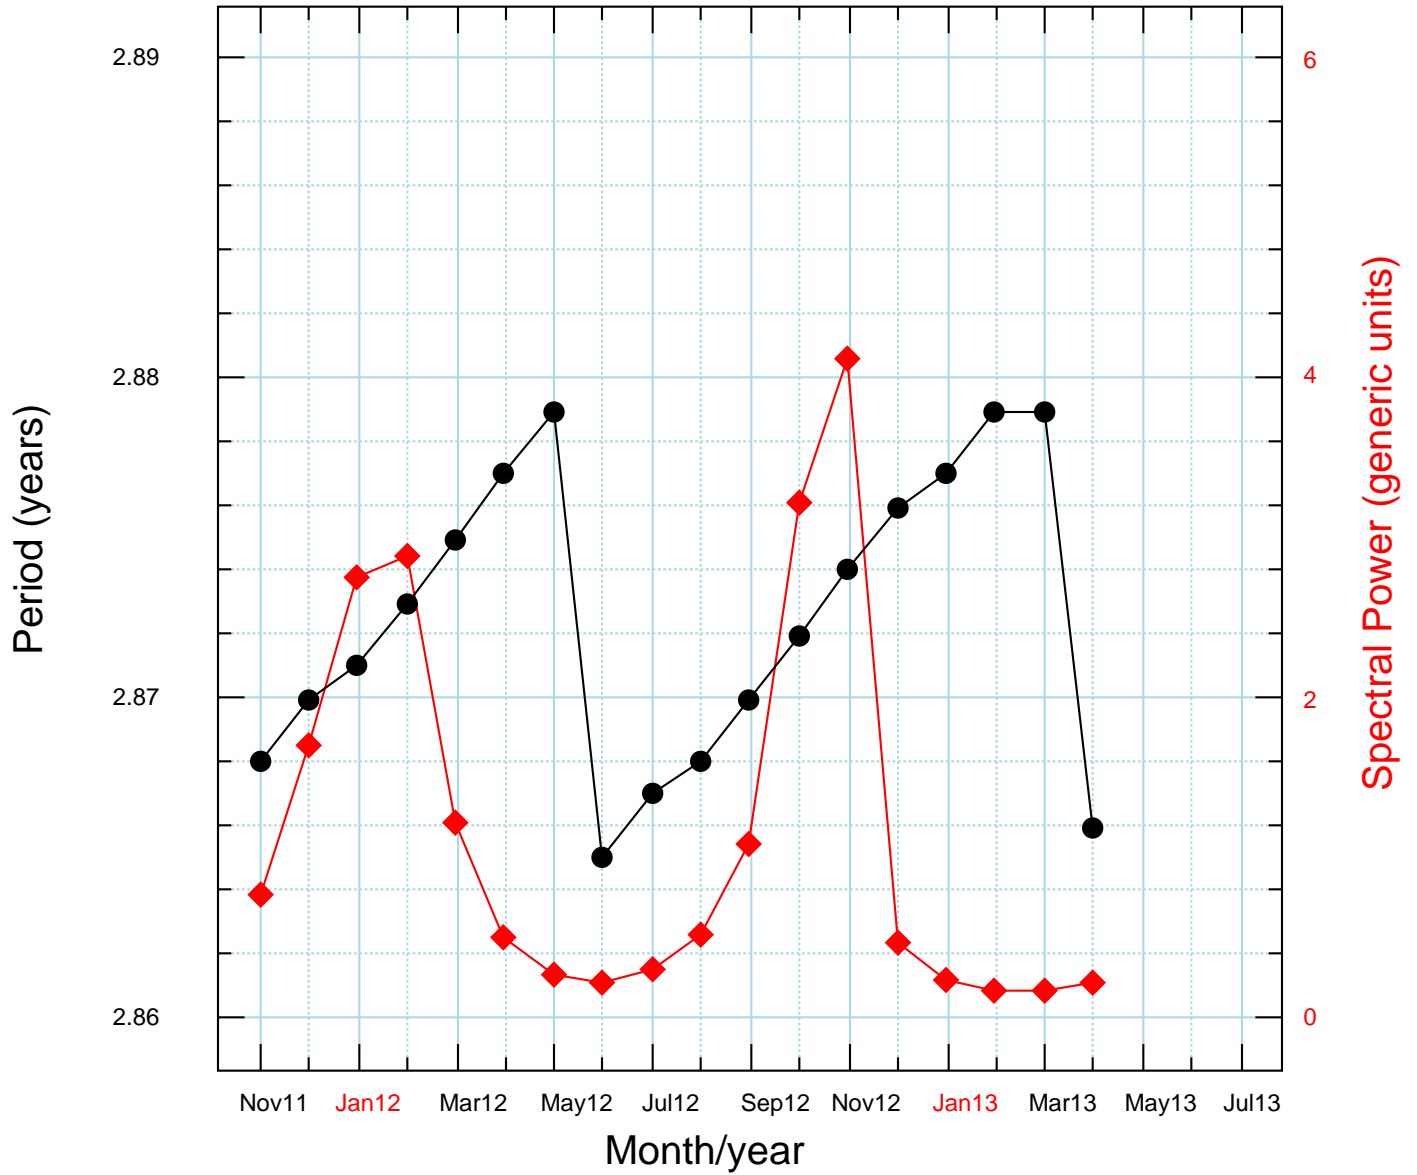

spectral maximum at ~2.87yrs

23/05/13 04:58:03 fz

spettri/picco287.bon