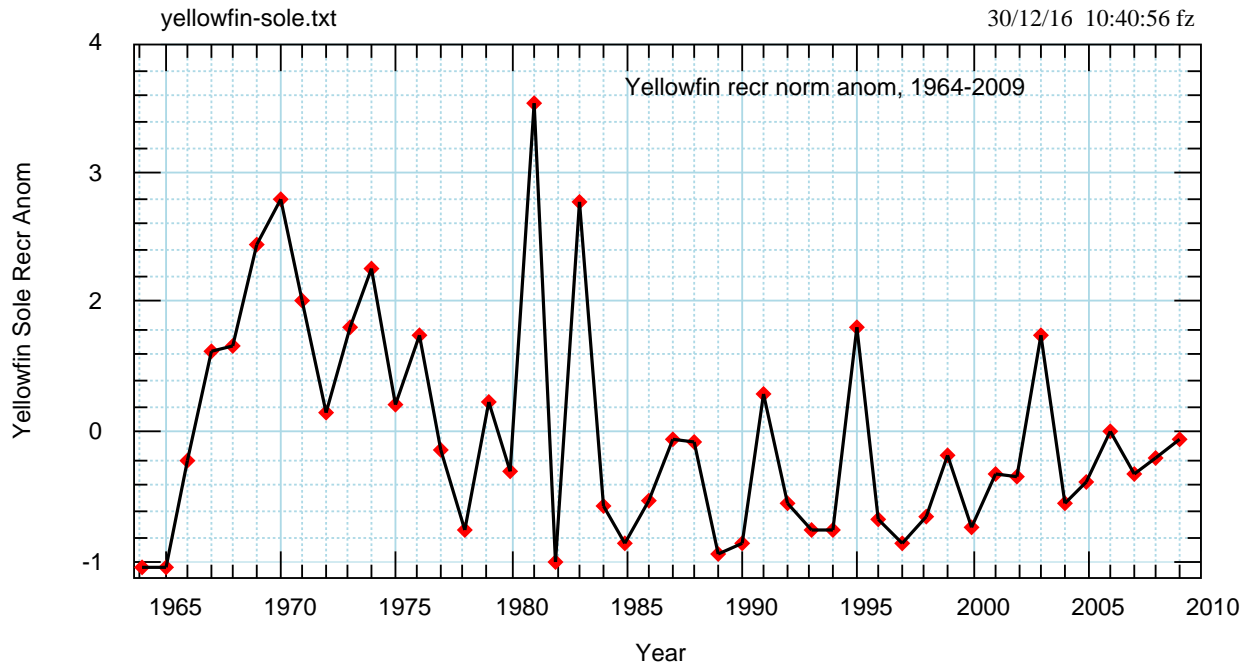

<http://www.beringclimate.noaa.gov/data/BCresult.ph>

bering/fish/yellowfin-sole.bon