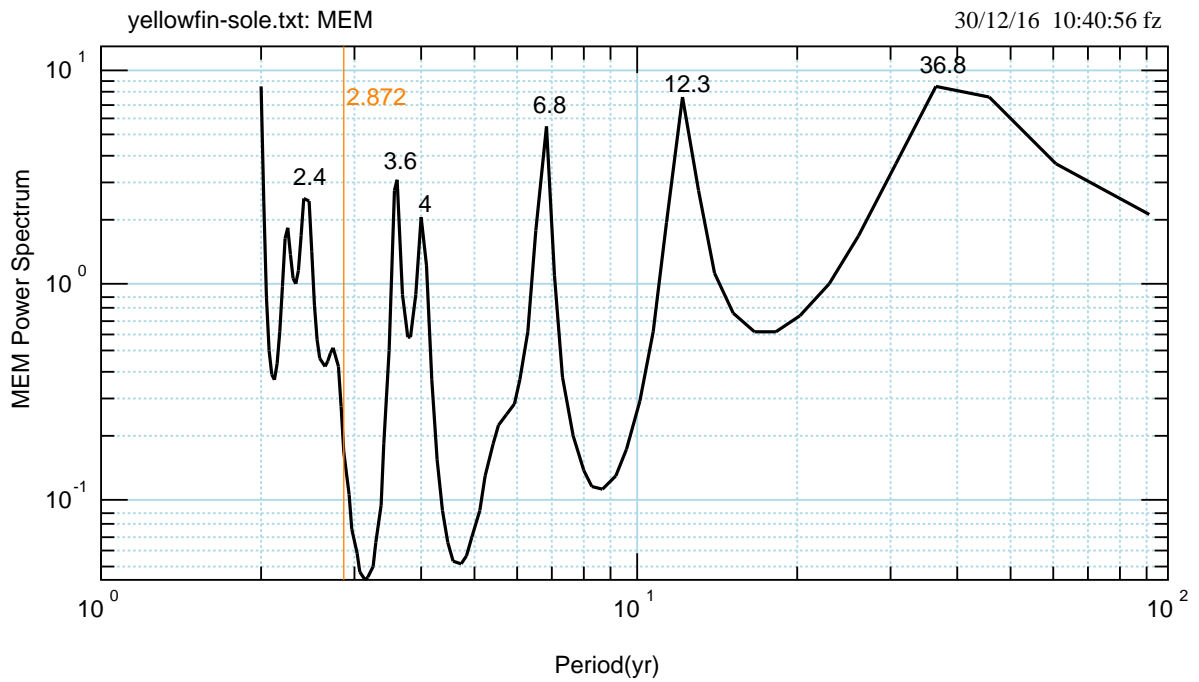

<http://www.beringclimate.noaa.gov/data/BCresult.ph>

bering/fish/yellowfin-sole.bon