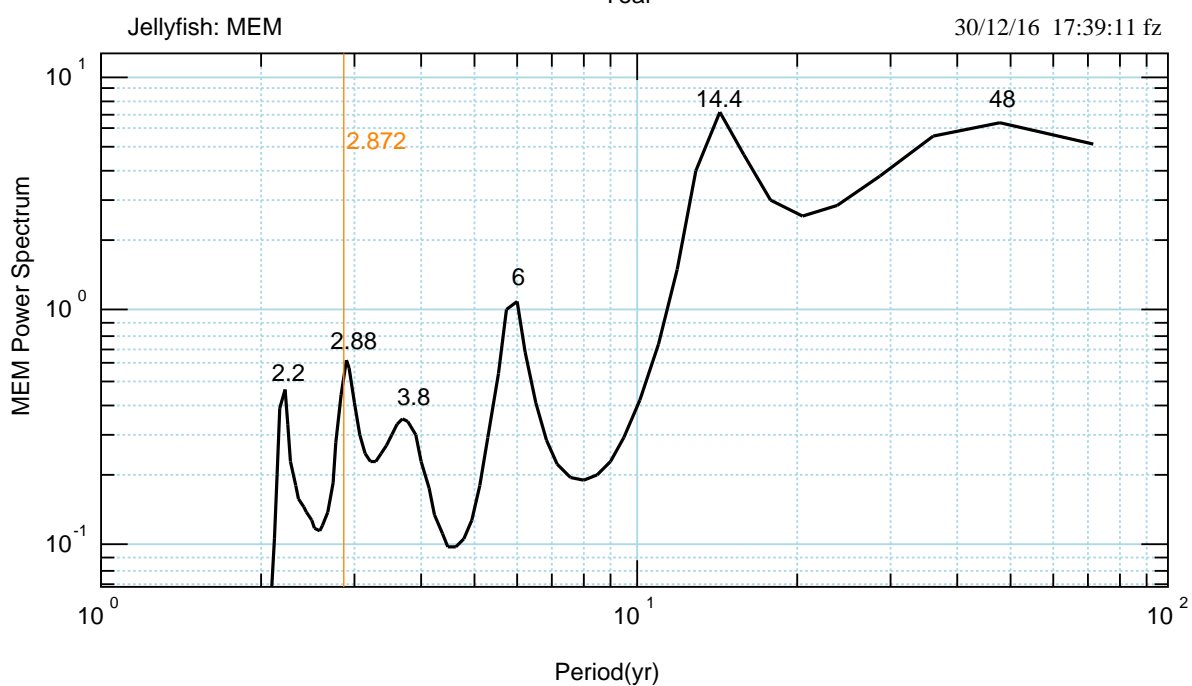

<http://www.beringclimate.noaa.gov/data/BCresult.ph>

spetri/bering/2016/biologia/jelly.bon