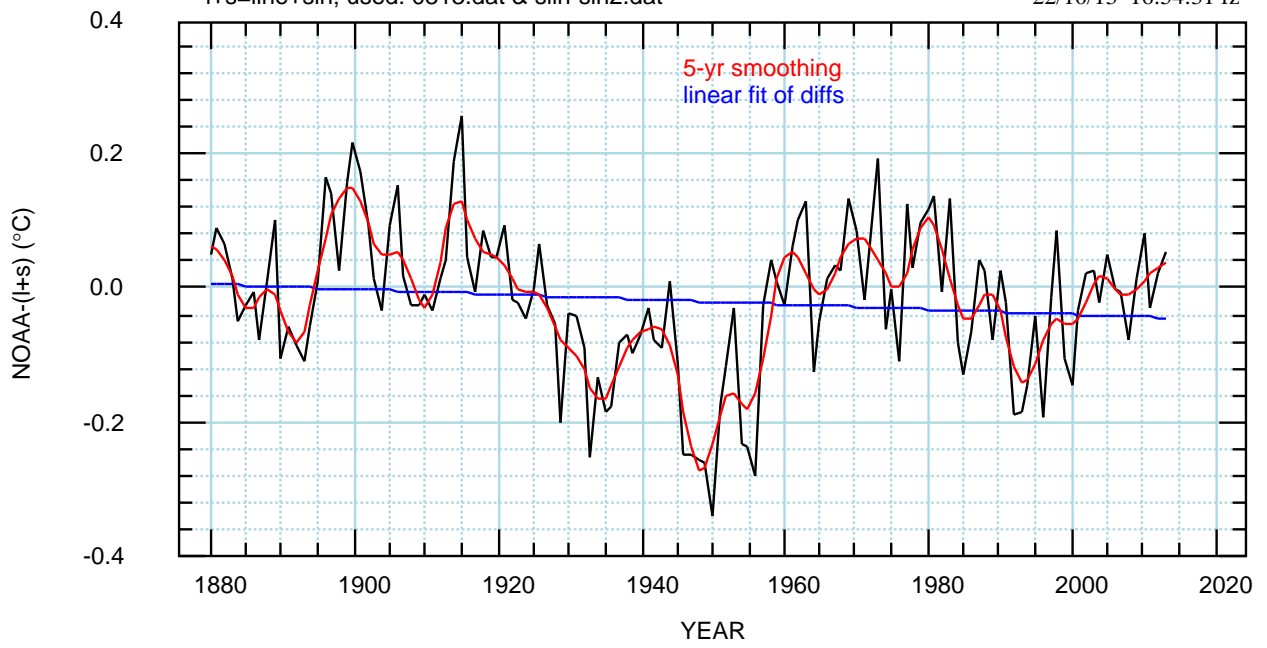

l+s=line+sin; used: 0813.dat & slin-sin2.dat

22/10/13 16:54:31 fz

pdo/diff.bon