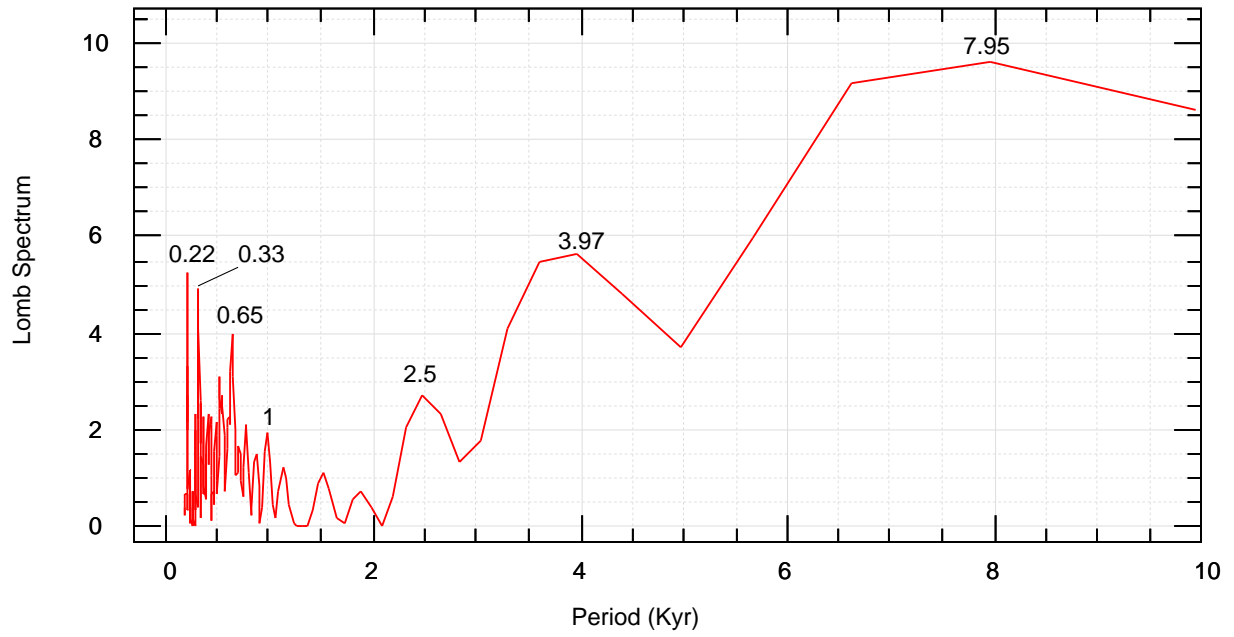

N-Rugen/Hiddensee

03/01/21 17:00:07 fz

~/noaa/baltic/rugen-lomb.bon

[rugen.dat](#), [rugen-lomb.out](#)