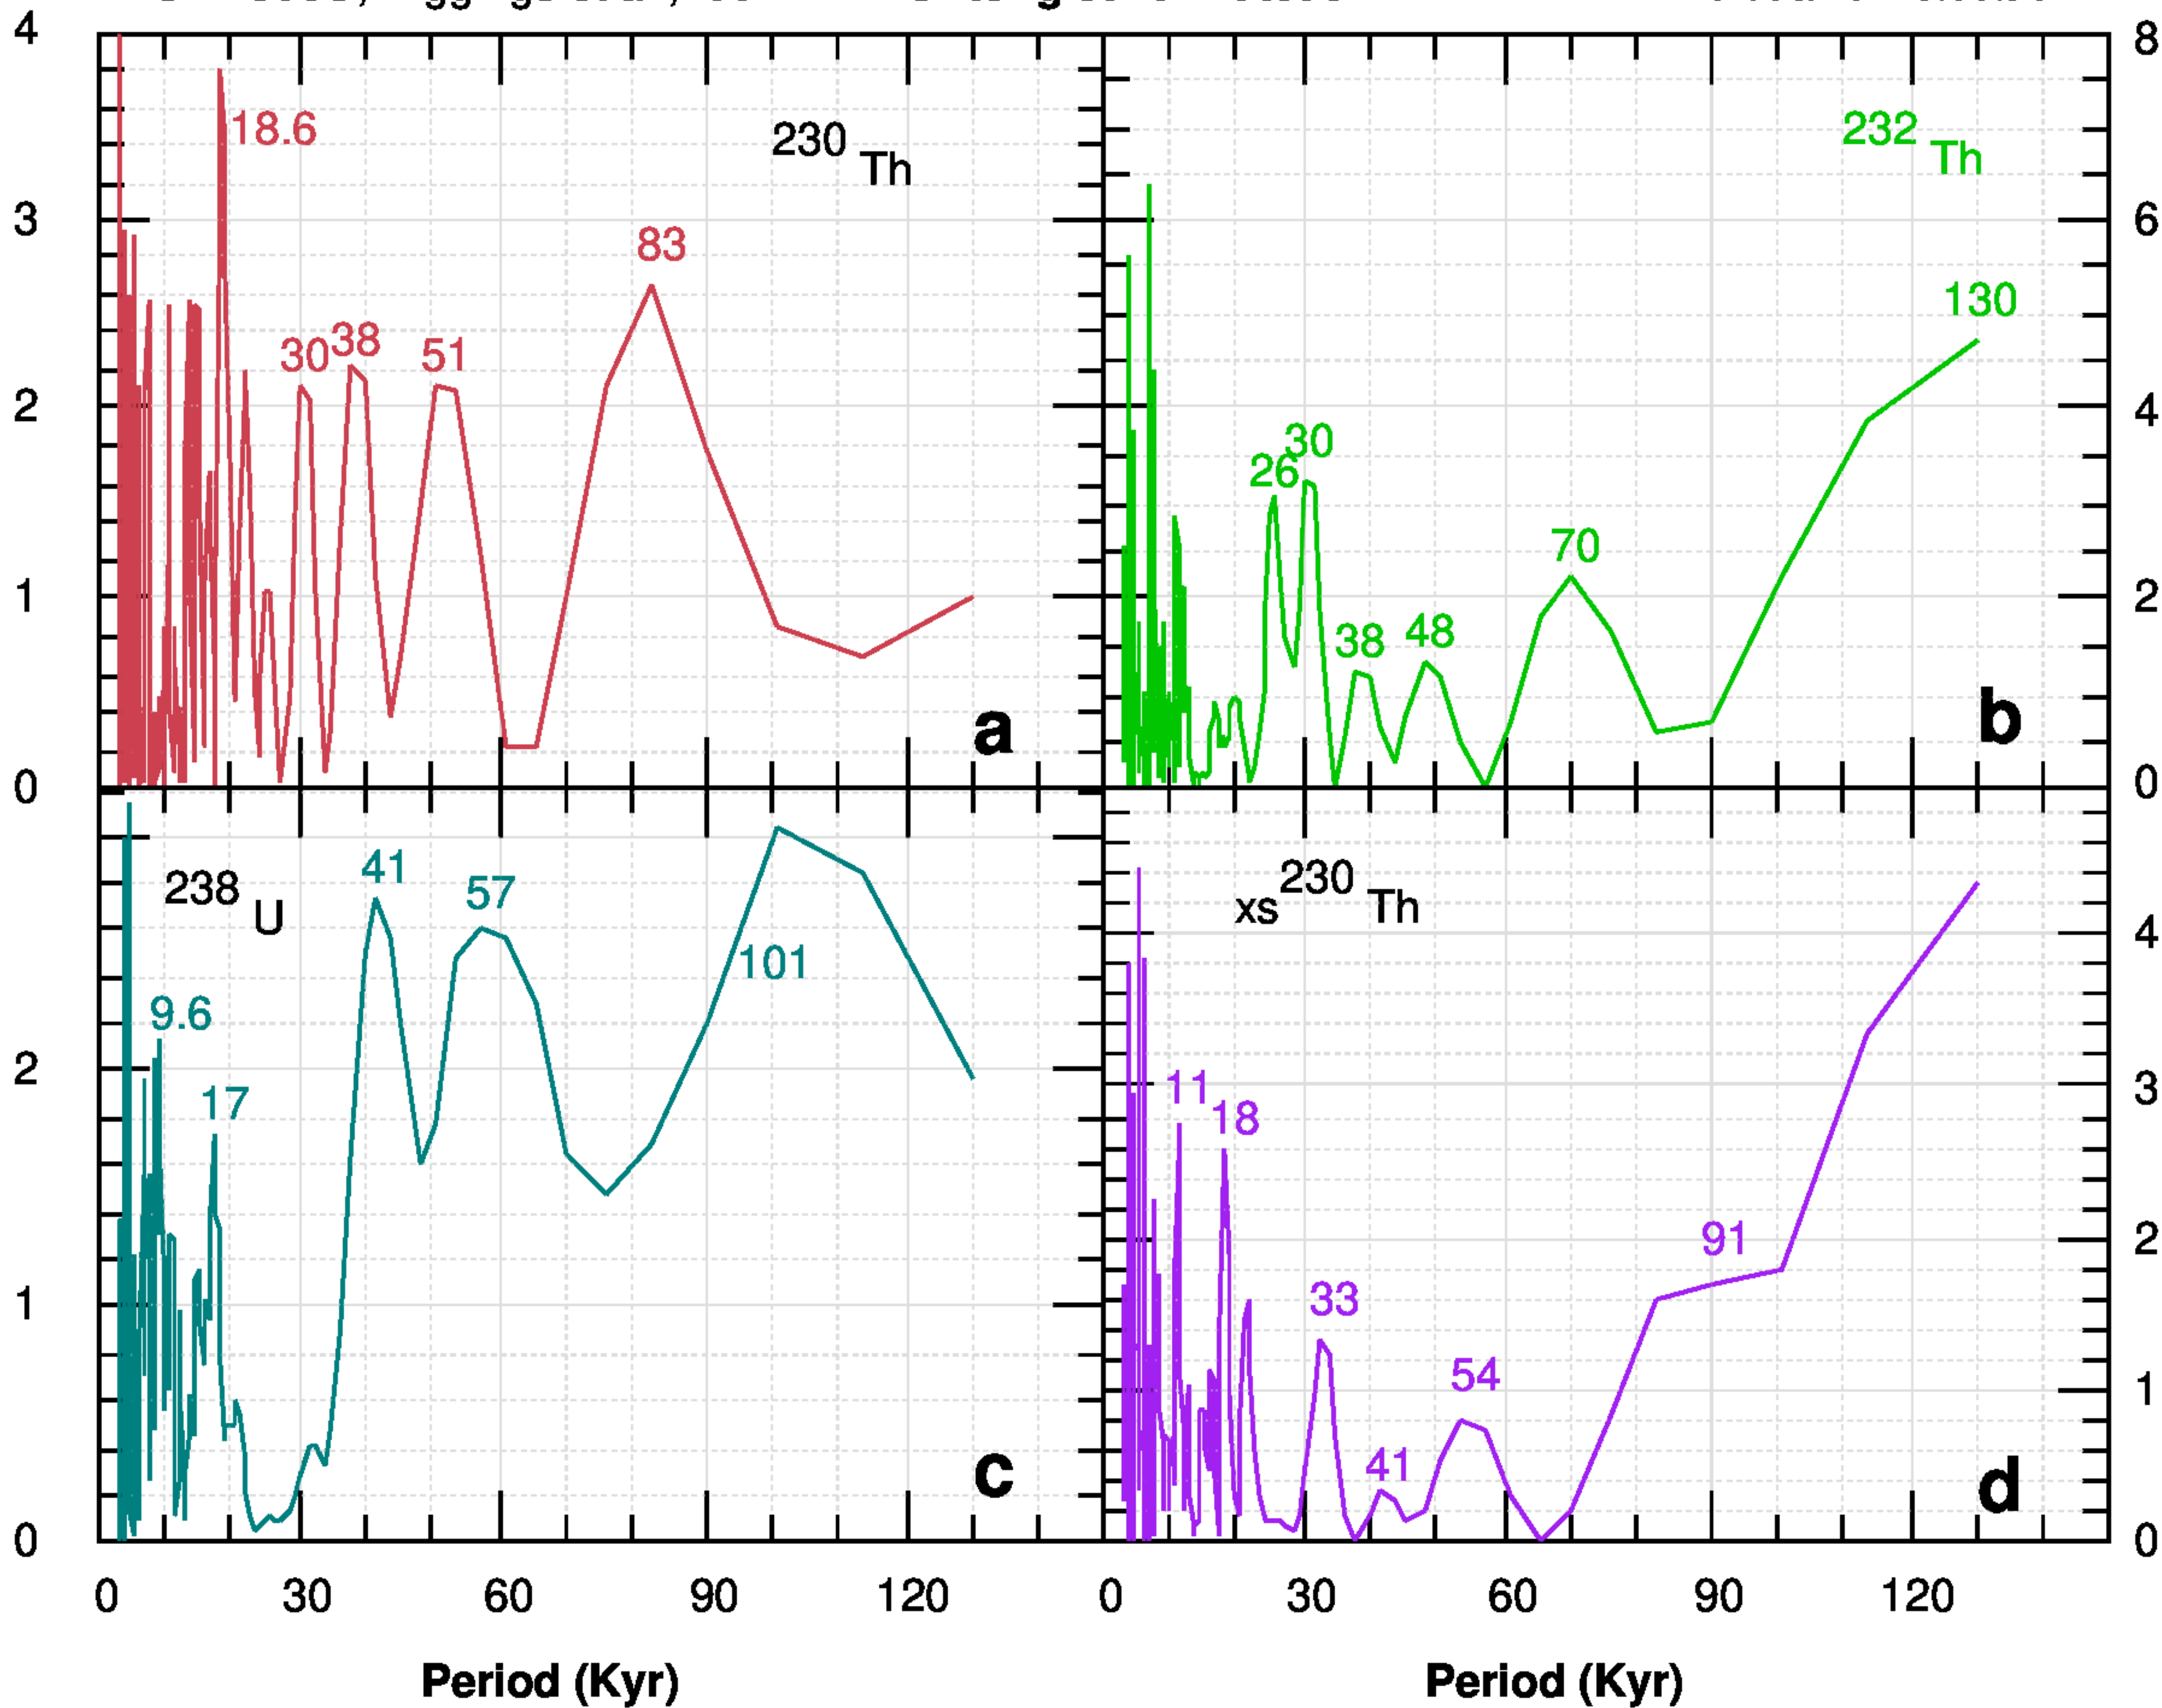

ODP806C, Higgins et al., 2002

Ontong Java Plateau

04/06/20 16:00:30 fz

LOMB Spectrum

~/noaa/marc/odp-all-lomb.bon

higgox-lomb.out, x=3,5,7,9