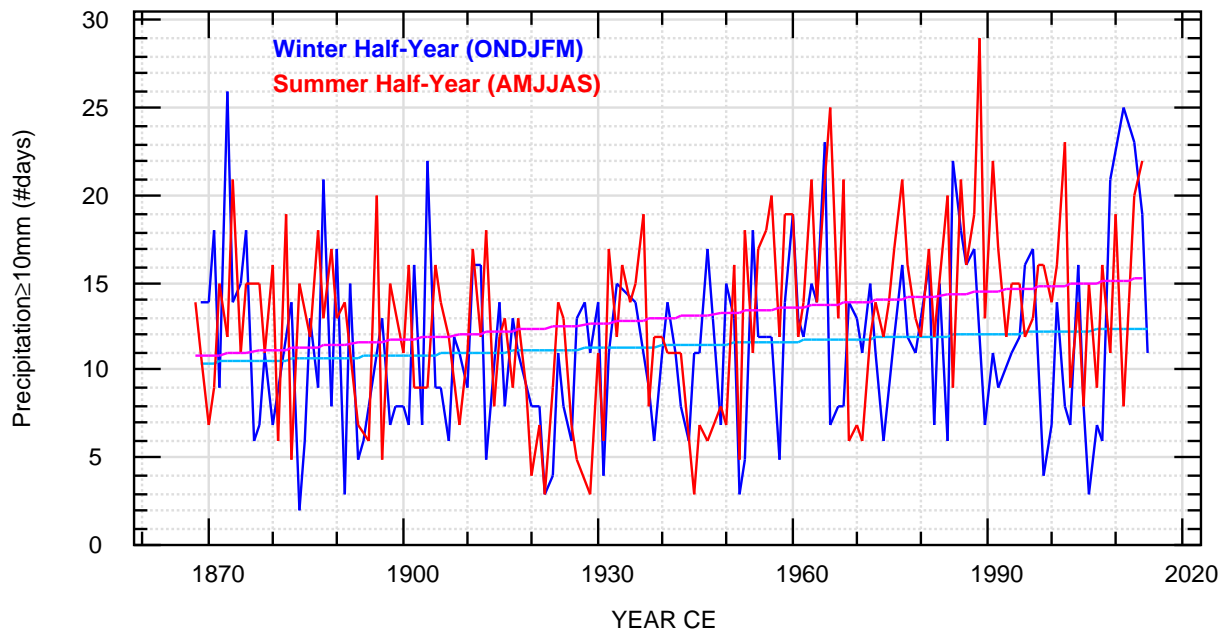

**VERONA (Italy)**

Verona STAID:177

**INDEX Heavy precipitation days**

13/02/20 05:02:11 fz

noaa/r10/verona.bon

verona.txt