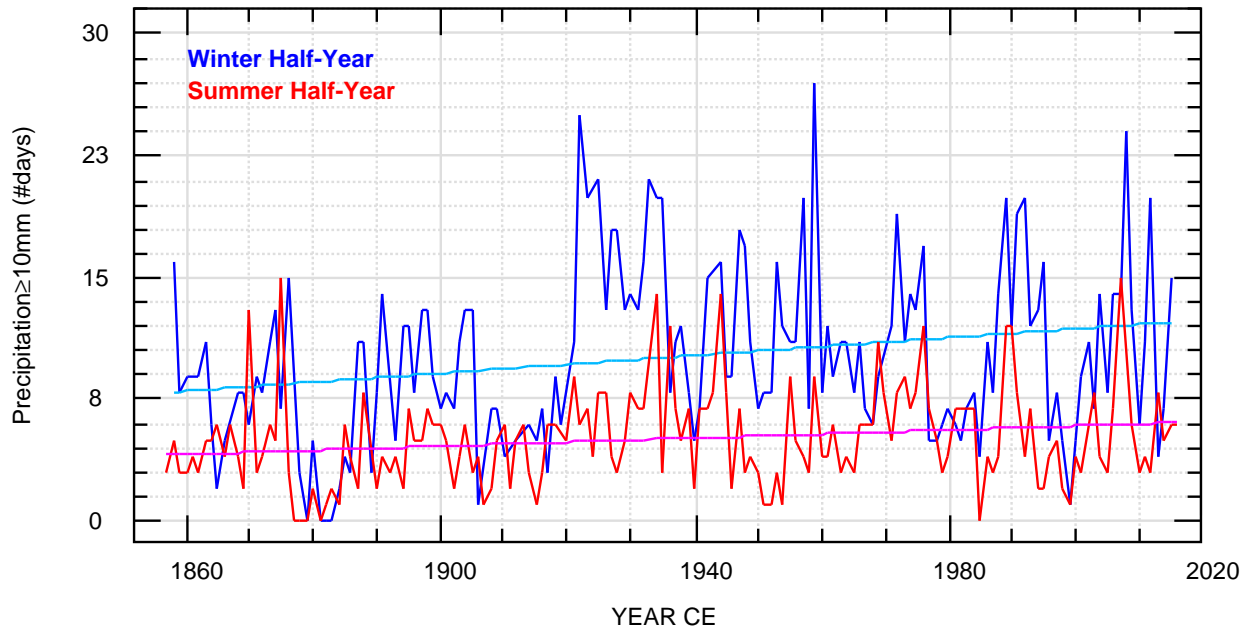

STYKKISHOLMUR (Iceland)

Stykkisholmur STAID:67

INDEX Heavy precipitation days

15/02/20 05:18:38 fz

noaa/r10/stykki.bon

stykki.txt