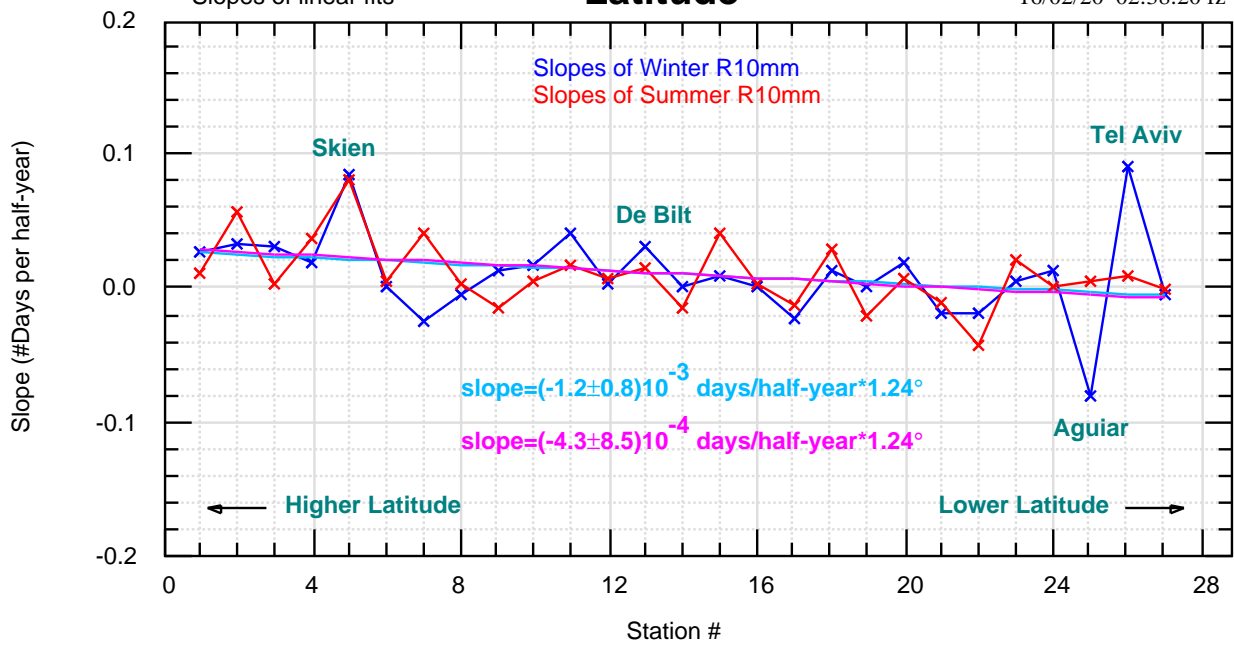

Slopes of linear fits

# Latitude

16/02/20 02:38:20 fz

~/noaa/r10/slope-lat.bon

[slope-lat.txt](#), [tlat.html](#) (Table 2)