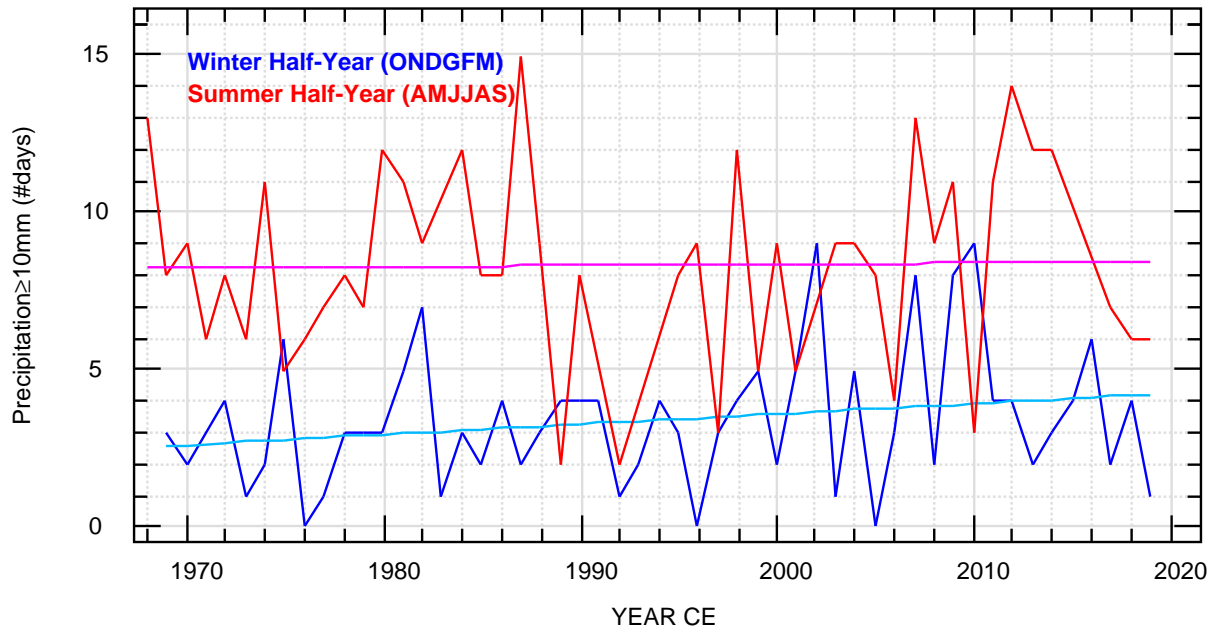

**SAVONLINNA (Finland)**

Savonlinna STAID:7378

**INDEX Heavy precipitation days**

13/02/20 05:00:43 fz

noaa/r10/savon.bon

savon.txt