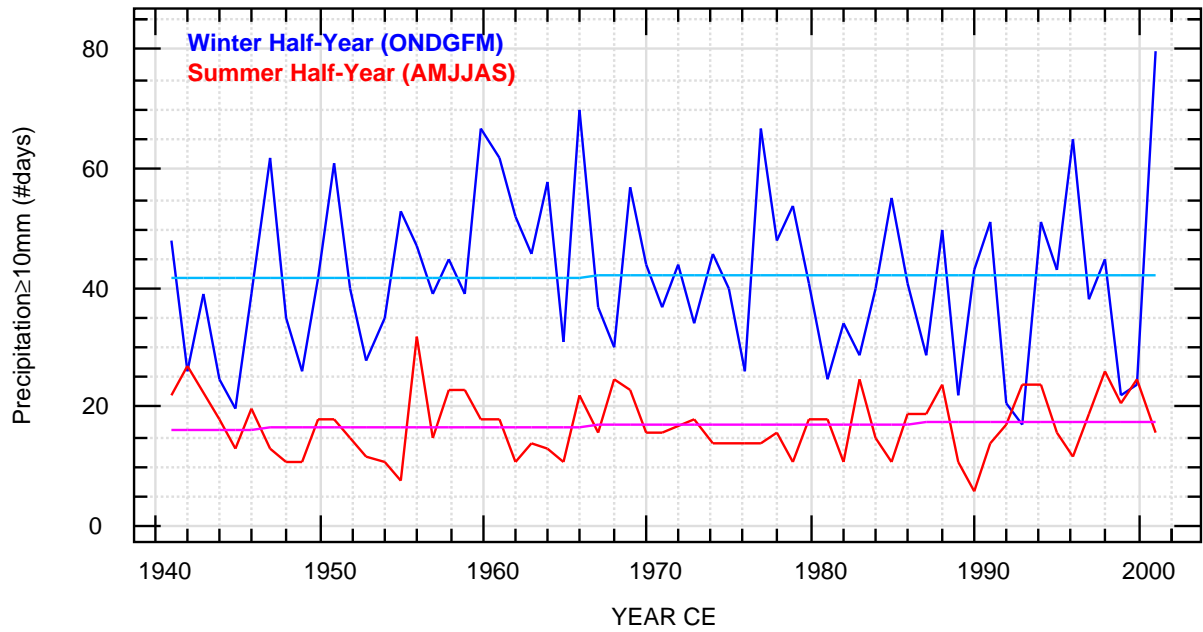

PONTE DE LIMA (Portugal)

Ponte de Lima STAID:291 INDEX Heavy precipitation days

13/02/20 05:00:11 fz

noaa/r10/ponte.bon

ponte.txt