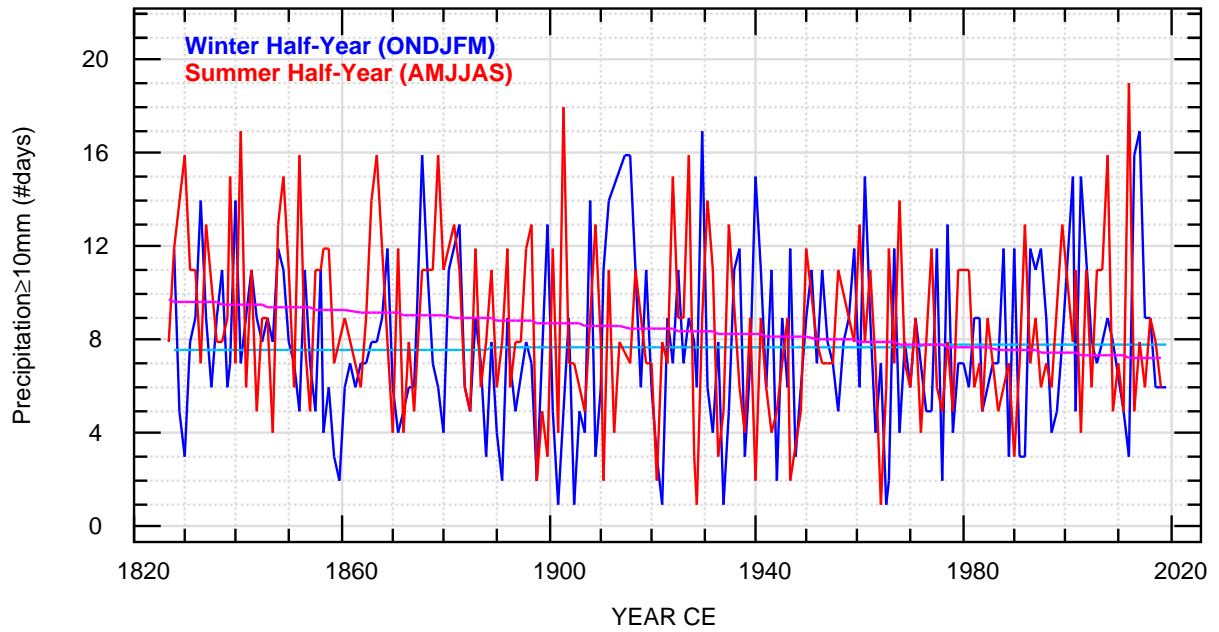

OXFORD (UK)

Oxford STAID:274

INDEX Heavy precipitation days

13/02/20 05:00:00 fz

noaa/r10/oxford.bon

oxford.txt