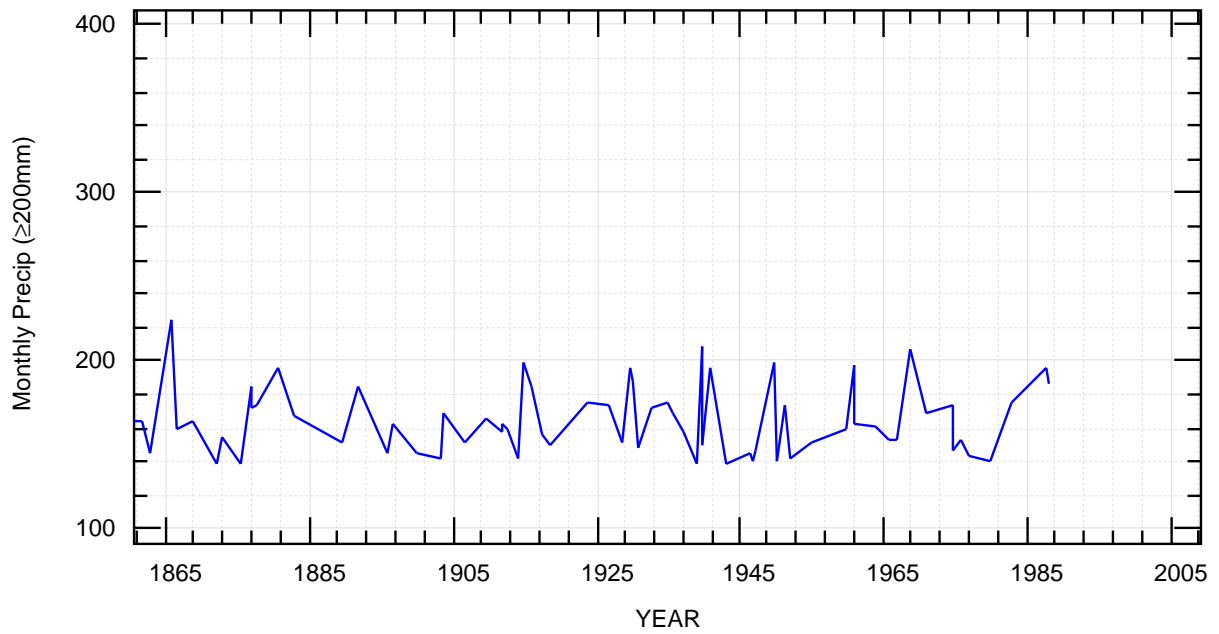

UK Rainfall \geq ave+1 σ

Med

14/03/20 03:51:32 fz

UK Rainfall \geq ave+2 σ

~/noaa/raingb/exsd.bon