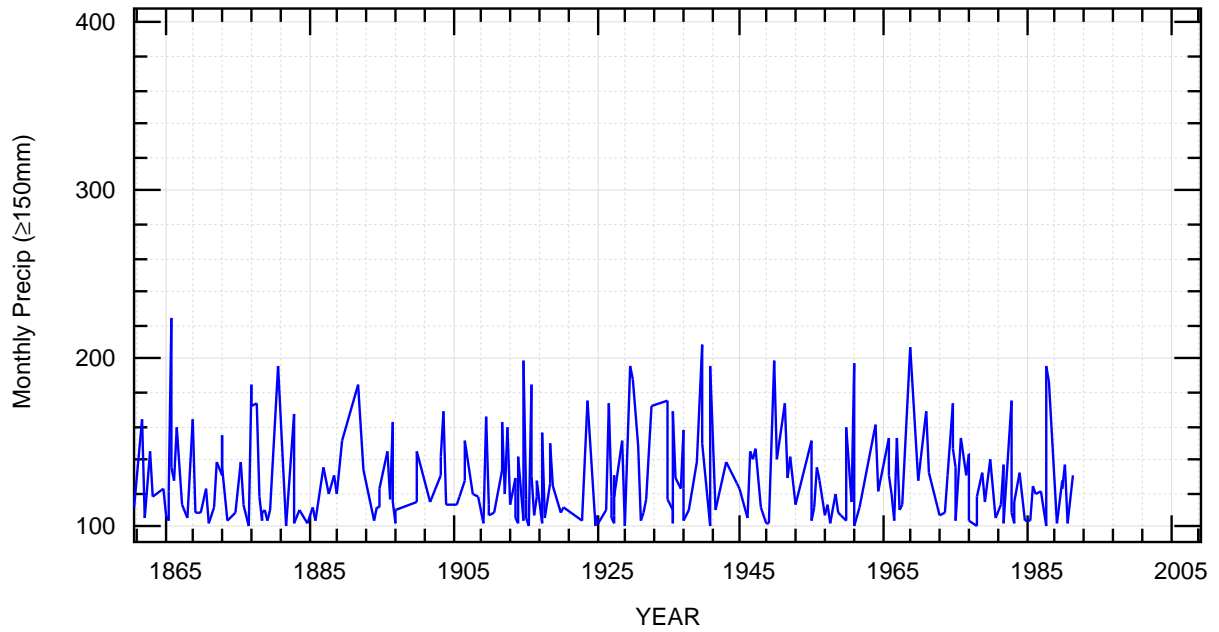

UK Rainfall \geq ave+1 σ

Med

14/03/20 03:51:32 fz

UK Rainfall \geq ave+2 σ

~/noaa/raingb/exsd.bon