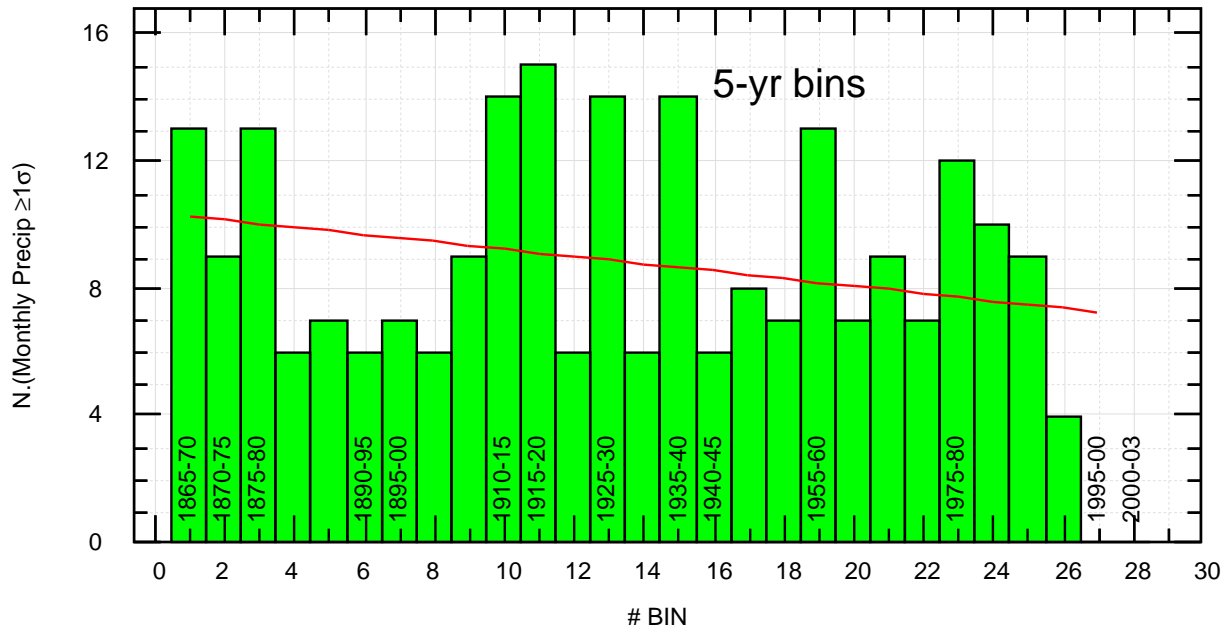

UK Rainfall $\geq 1\sigma$

Med

15/03/20 05:52:53 fz

UK Rainfall $\geq 2\sigma$

~/noaa/raingb/med-bin.bon