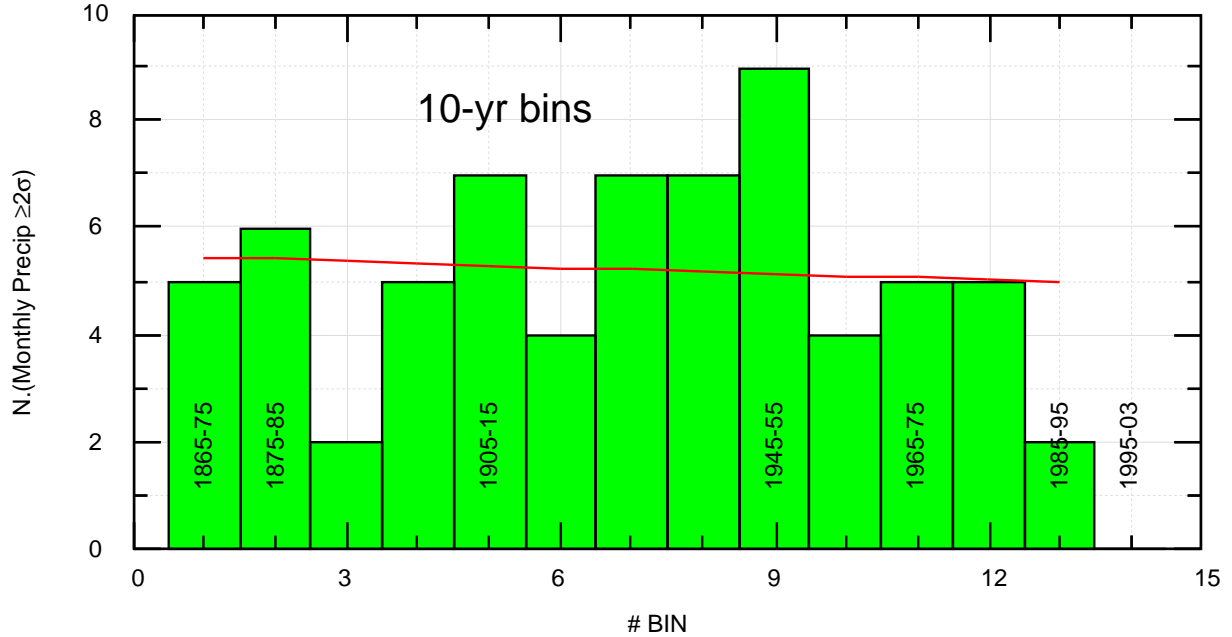

UK Rainfall $\geq 1\sigma$

Med

15/03/20 05:52:53 fz

UK Rainfall $\geq 2\sigma$

~/noaa/raingb/med-bin.bon